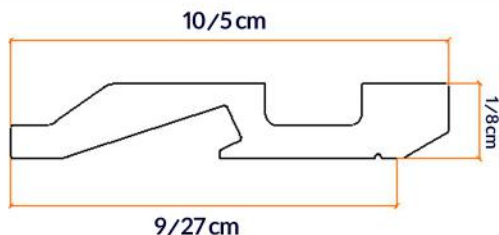

کاتالوگ

قرنیز نوری

L I G H T S K I R T I N G B O A R D

ویژگی های قرنیز نوری :

- دارای روکش های کره ای
- جنس پلی استایرن
- ارائه شده در عرض ۵/۱۰ و ۱۲ سانتیمتر
- طول هر شاخه ۳۰۰ سانتیمتر
- مقاوم در برابر ضربه و خش
- عدم جذب حشرات
- عدم تغییر رنگ روکش در طول زمان
- کاملاً قابل شستشو

مدل N17 ارائه شده با عرض ۱۰٫۵ سانت

تابش نور به سمت پایین

(پیشنهاد دکور شرق)

مدل N16 ارائه شده با عرض ۱۲ سانت

تابش نور به مستقیم

قرنیز های نوری مدل N17

قرنیز های نوری مدل N16