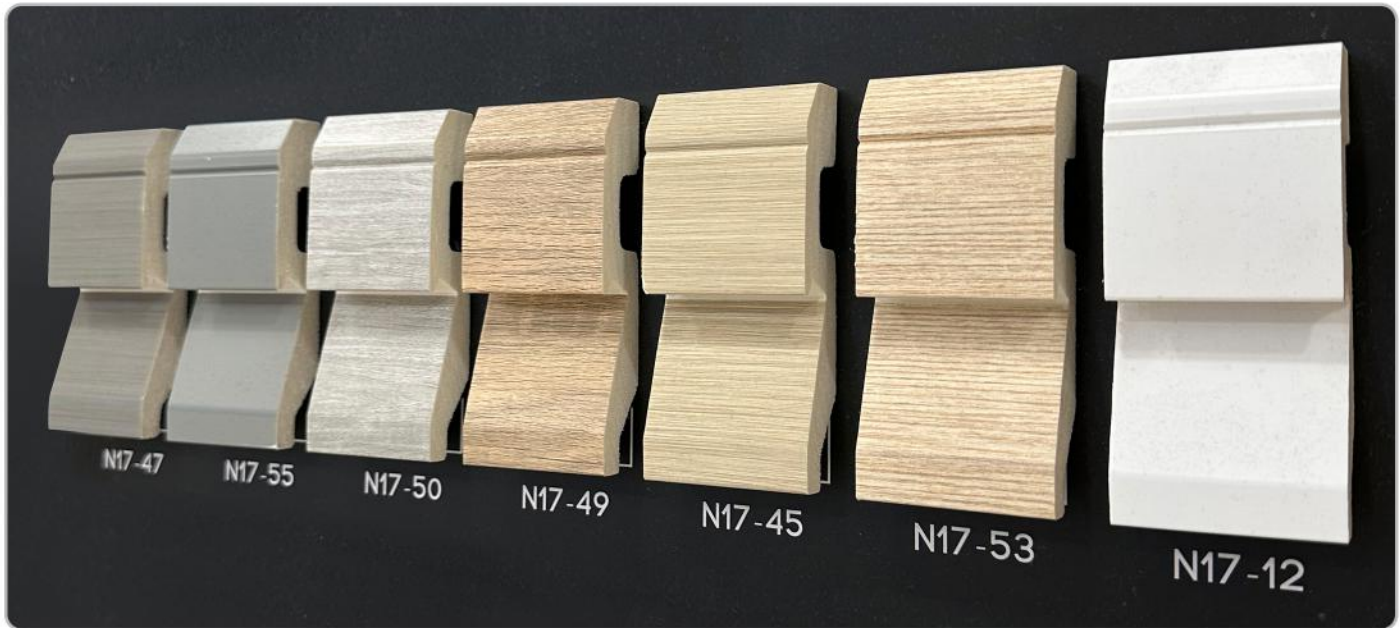

مدل N17 ارائه شده با عرض ۱۰٫۵ سانت

تابش نور به سمت پایین

(پیشنهاد دکور شرق)

مدل N16 ارائه شده با عرض ۱۲ سانت

تابش نور به مستقیم

قرنیز های نوری مدل N17

قرنیز های نوری مدل N16