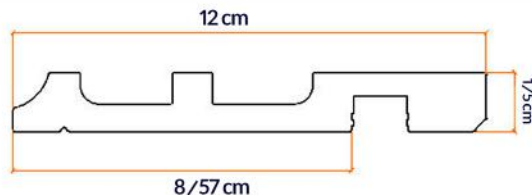

کاتالوگ

قرنیز نوری

L I G H T S K I R T I N G B O A R D

ویژگی های قرنیز نوری :

- دارای روکش های کره ای
- جنس پلی استایرن
- ارائه شده در عرض ۵/۱۰ و ۱۲ سانتیمتر
- طول هر شاخه ۳۰۰ سانتیمتر
- مقاوم در برابر ضربه و خش
- عدم جذب حشرات
- عدم تغییر رنگ روکش در طول زمان
- کاملاً قابل شستشو

مدل N17 ارائه شده با عرض ۱۰٫۵ سانت

تابش نور به سمت پایین

(پیشنهاد دکور شرق)

مدل N16 ارائه شده با عرض ۱۲ سانت

تابش نور به مستقیم

قرنیز های نوری مدل N17

قرنیز های نوری مدل N16