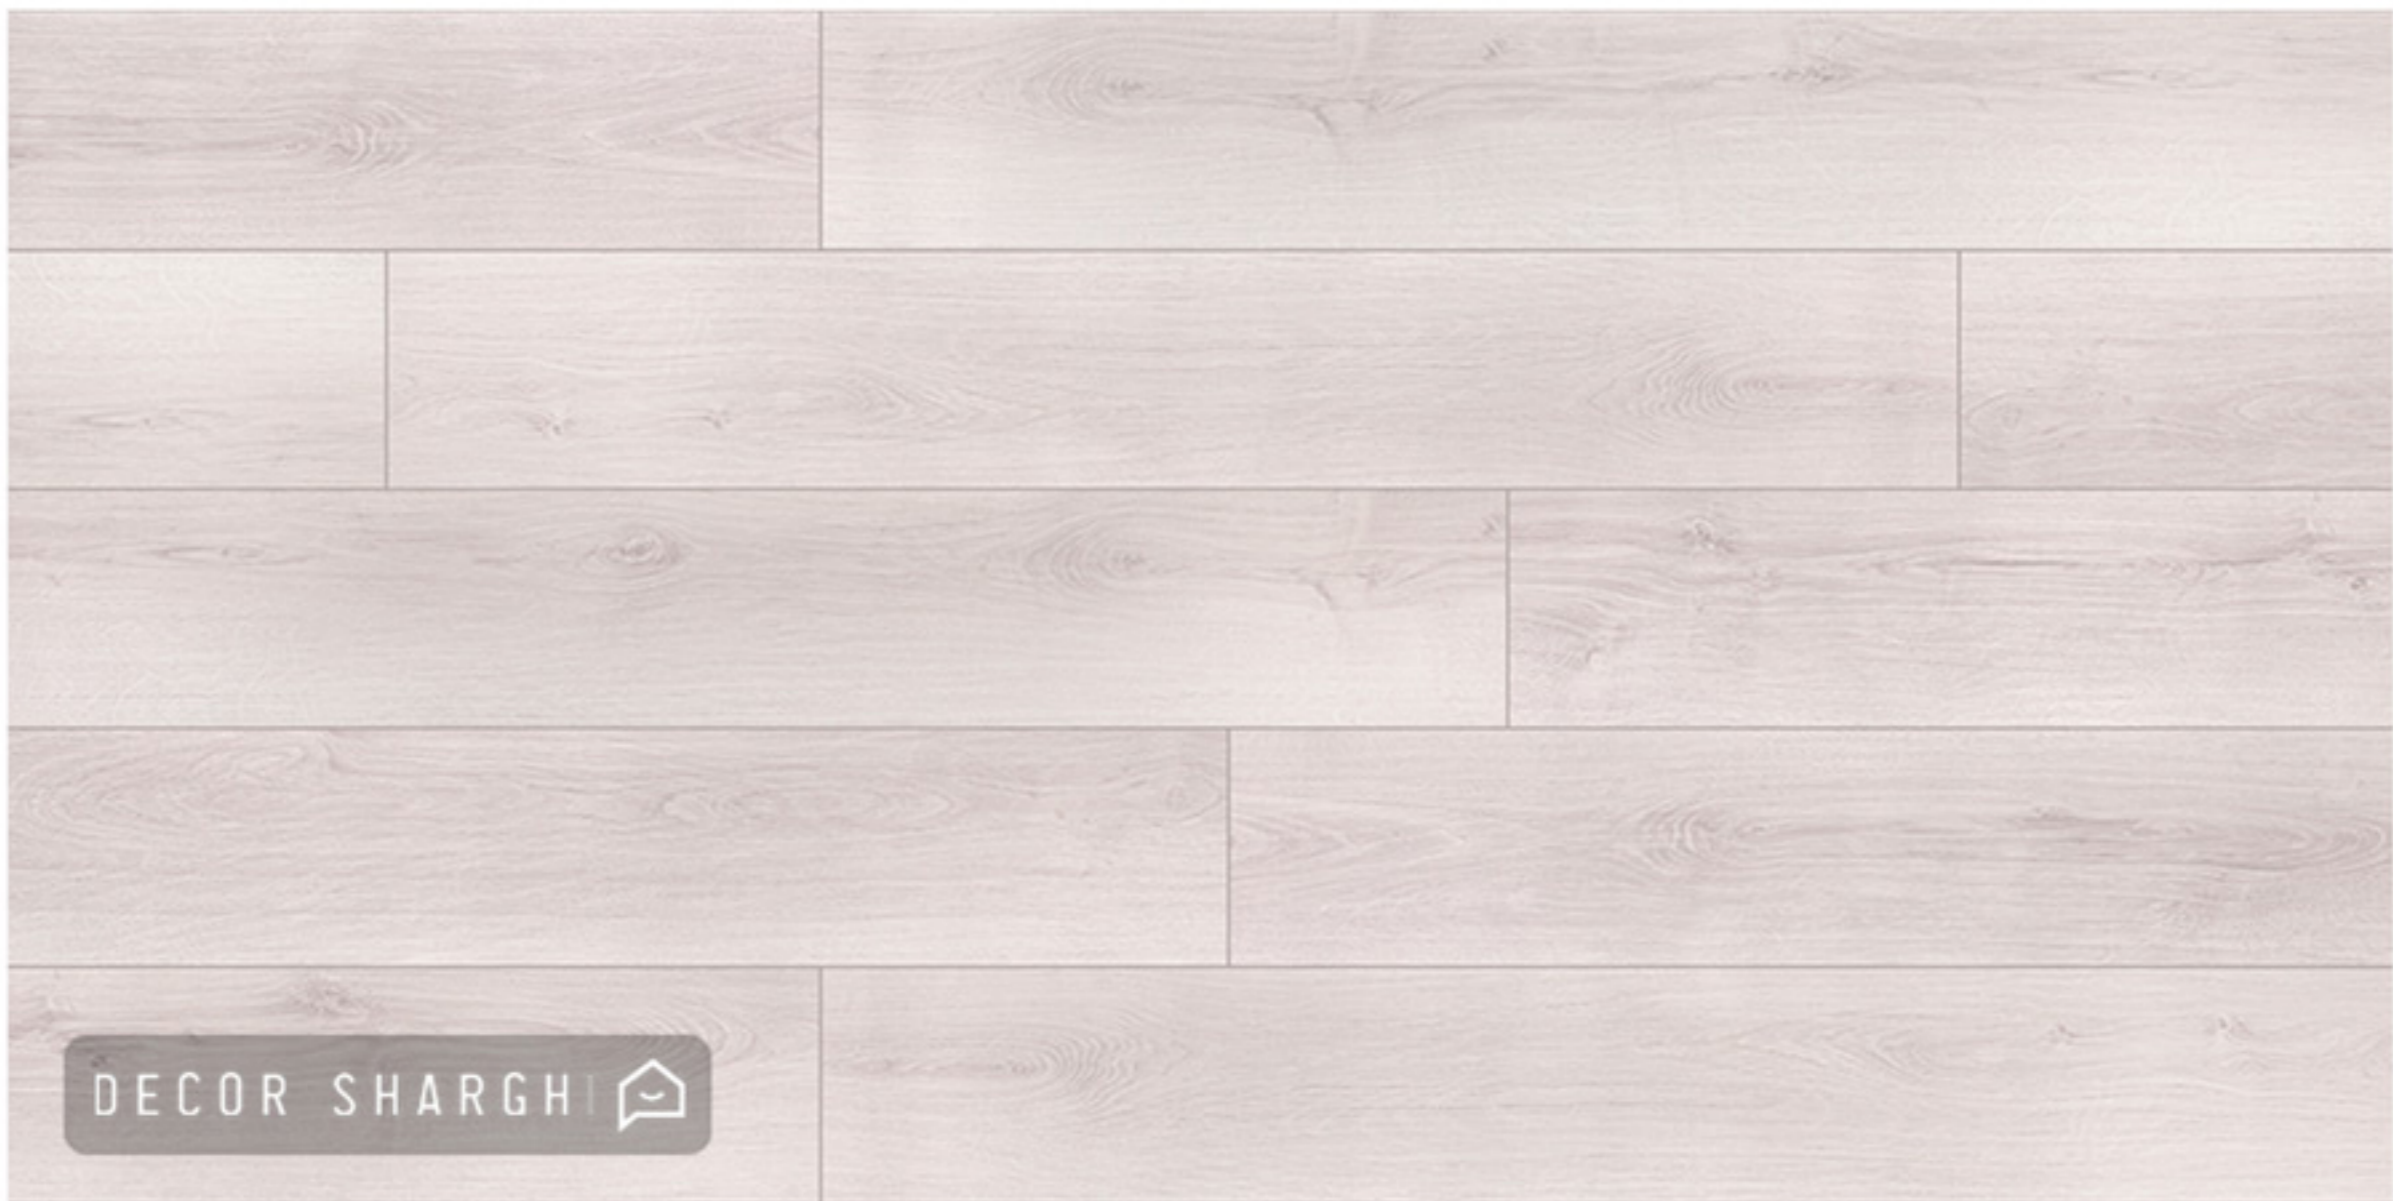

دکور شارق

کد : 1509