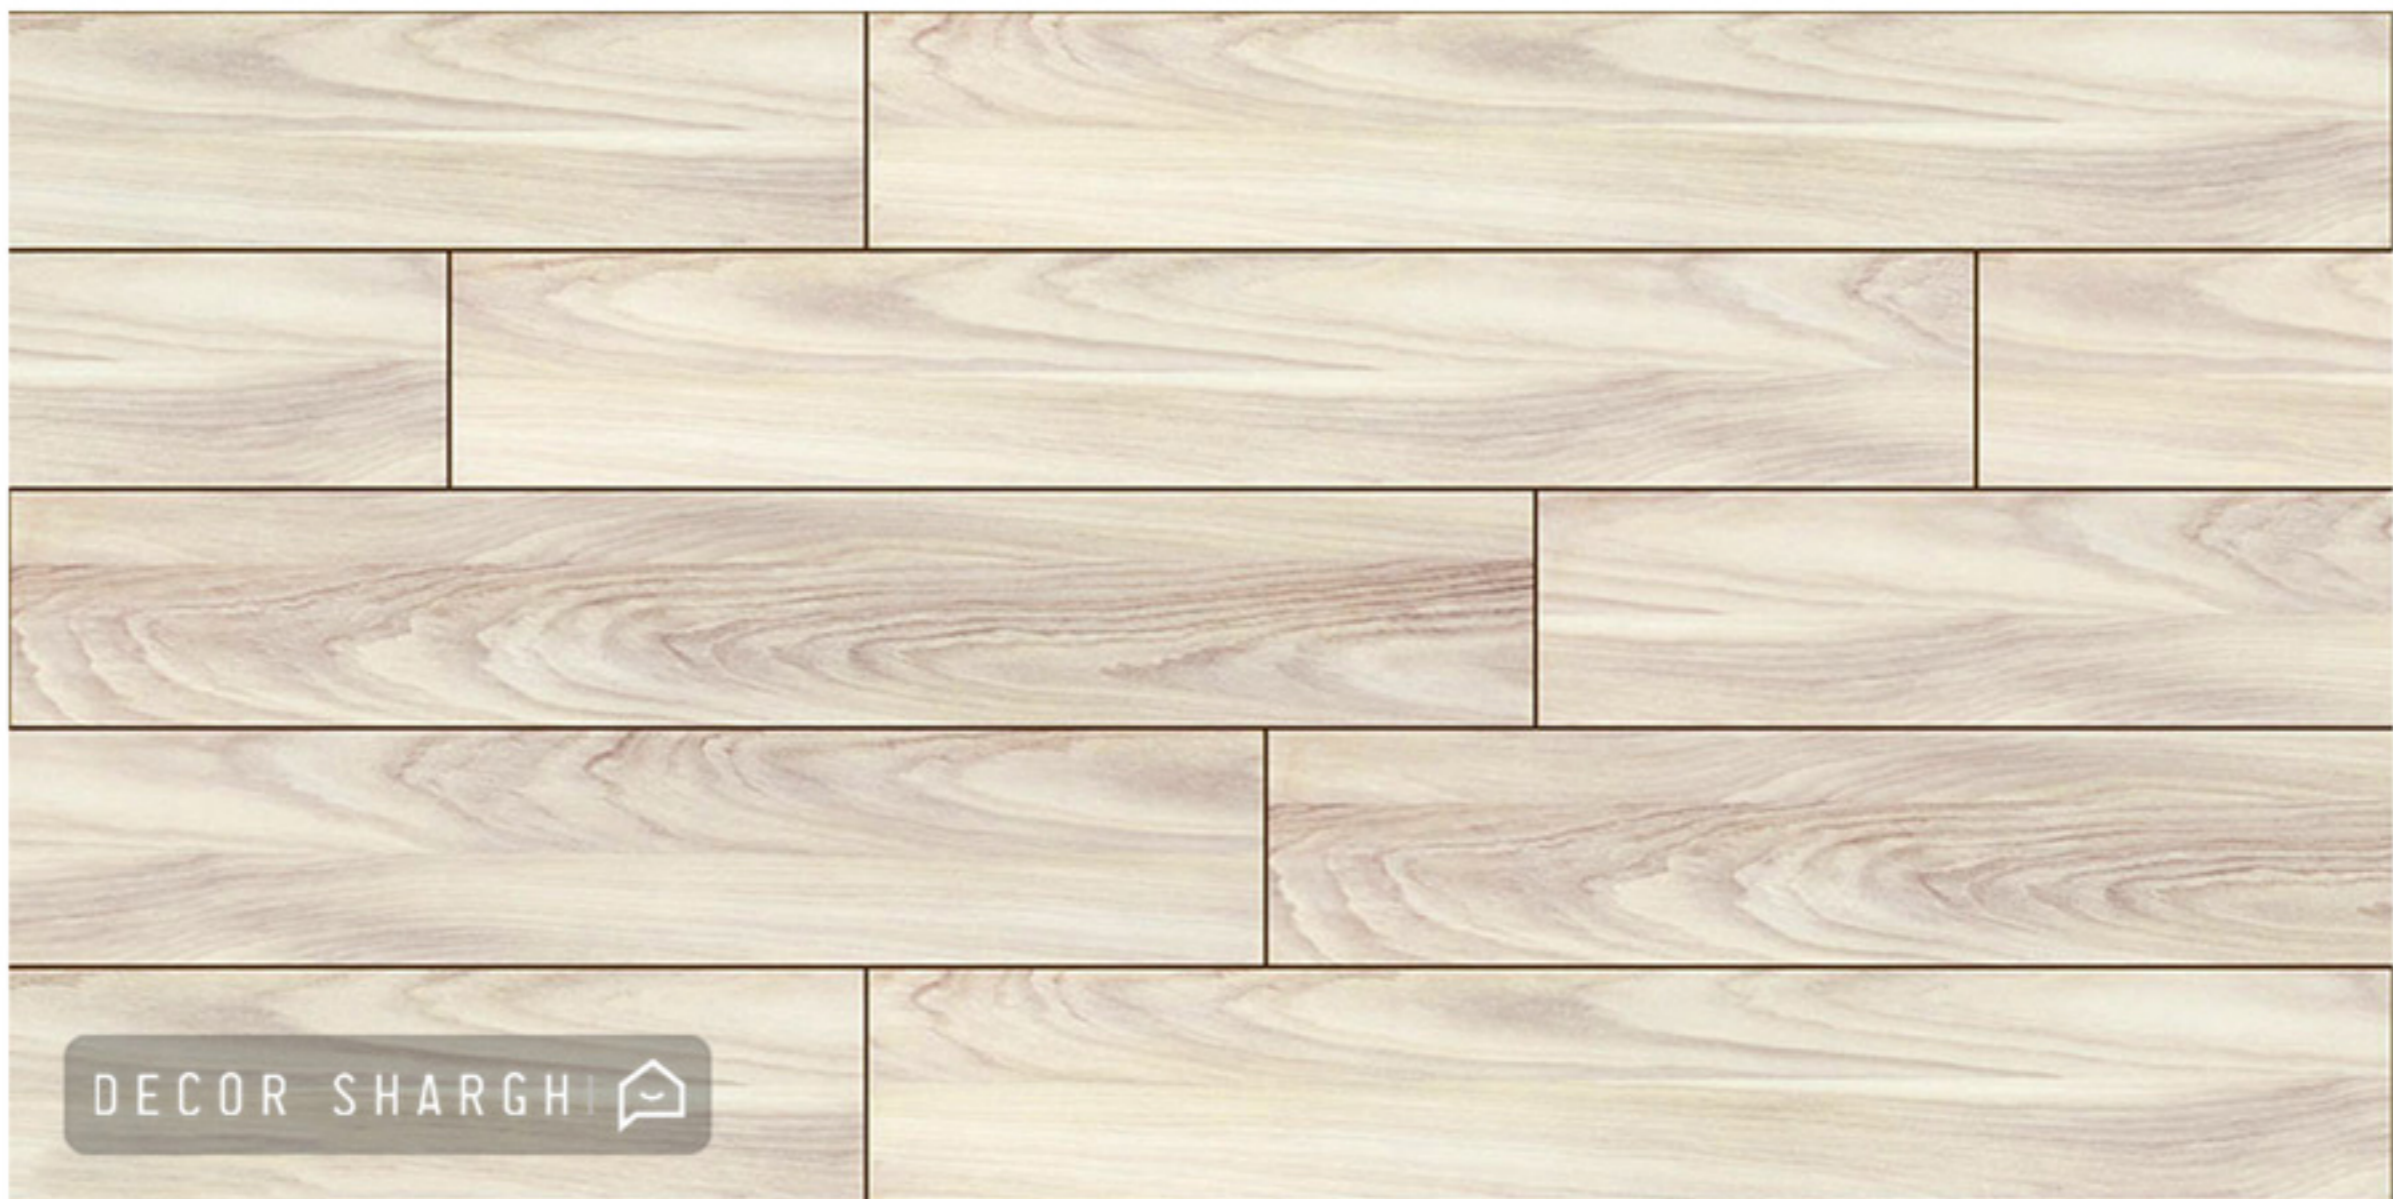

DECOR SHARGHI

دکور شارق

کد : 1505