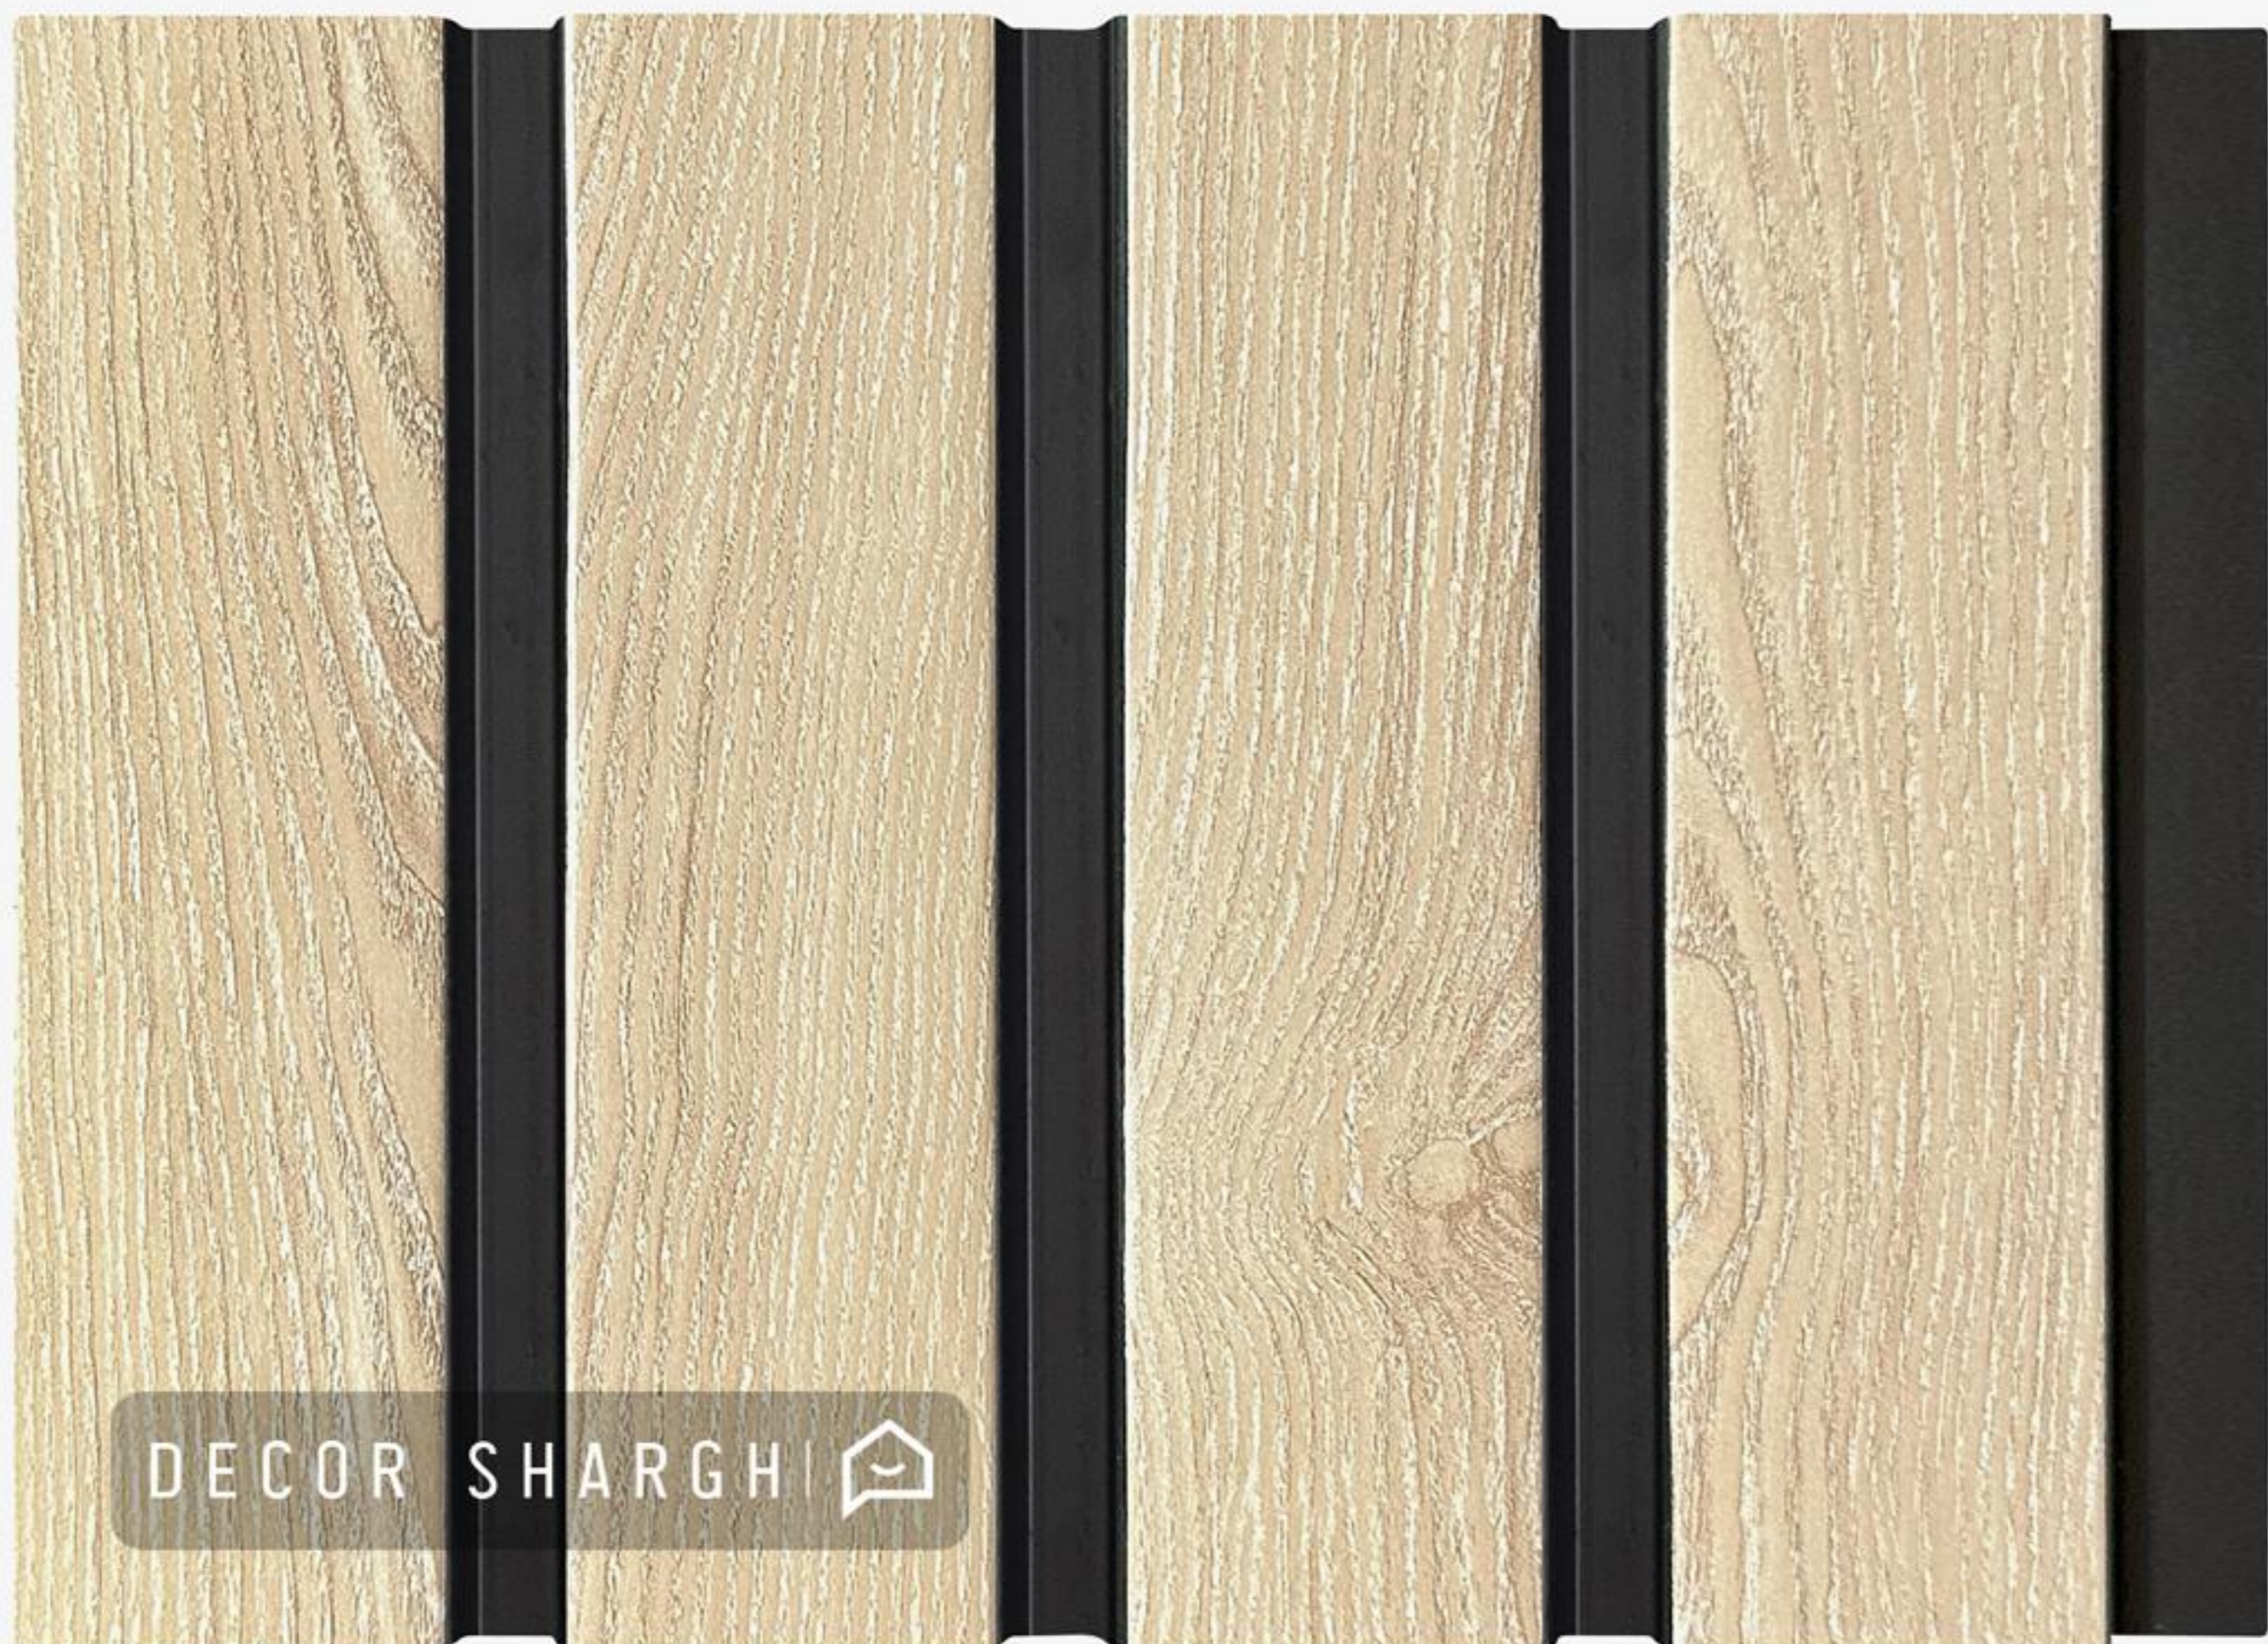

ترمو وال PVC آی دی اس دکو کره

ابعاد هر شاخه: ۲۸۰x۲۰ سانتی متر

دکور گرق

ترمو وال PVC آی دی اس دکو کرم استخوانی | کد: W2009 CODE:

DECOR SHARGH | 

ابعاد هر شاخه: ۲۸۰x۲۰ سانتی متر

دکور گزرق

ترمو وال PVC آی دی اس دکو ملچ | کد: W2010 CODE: