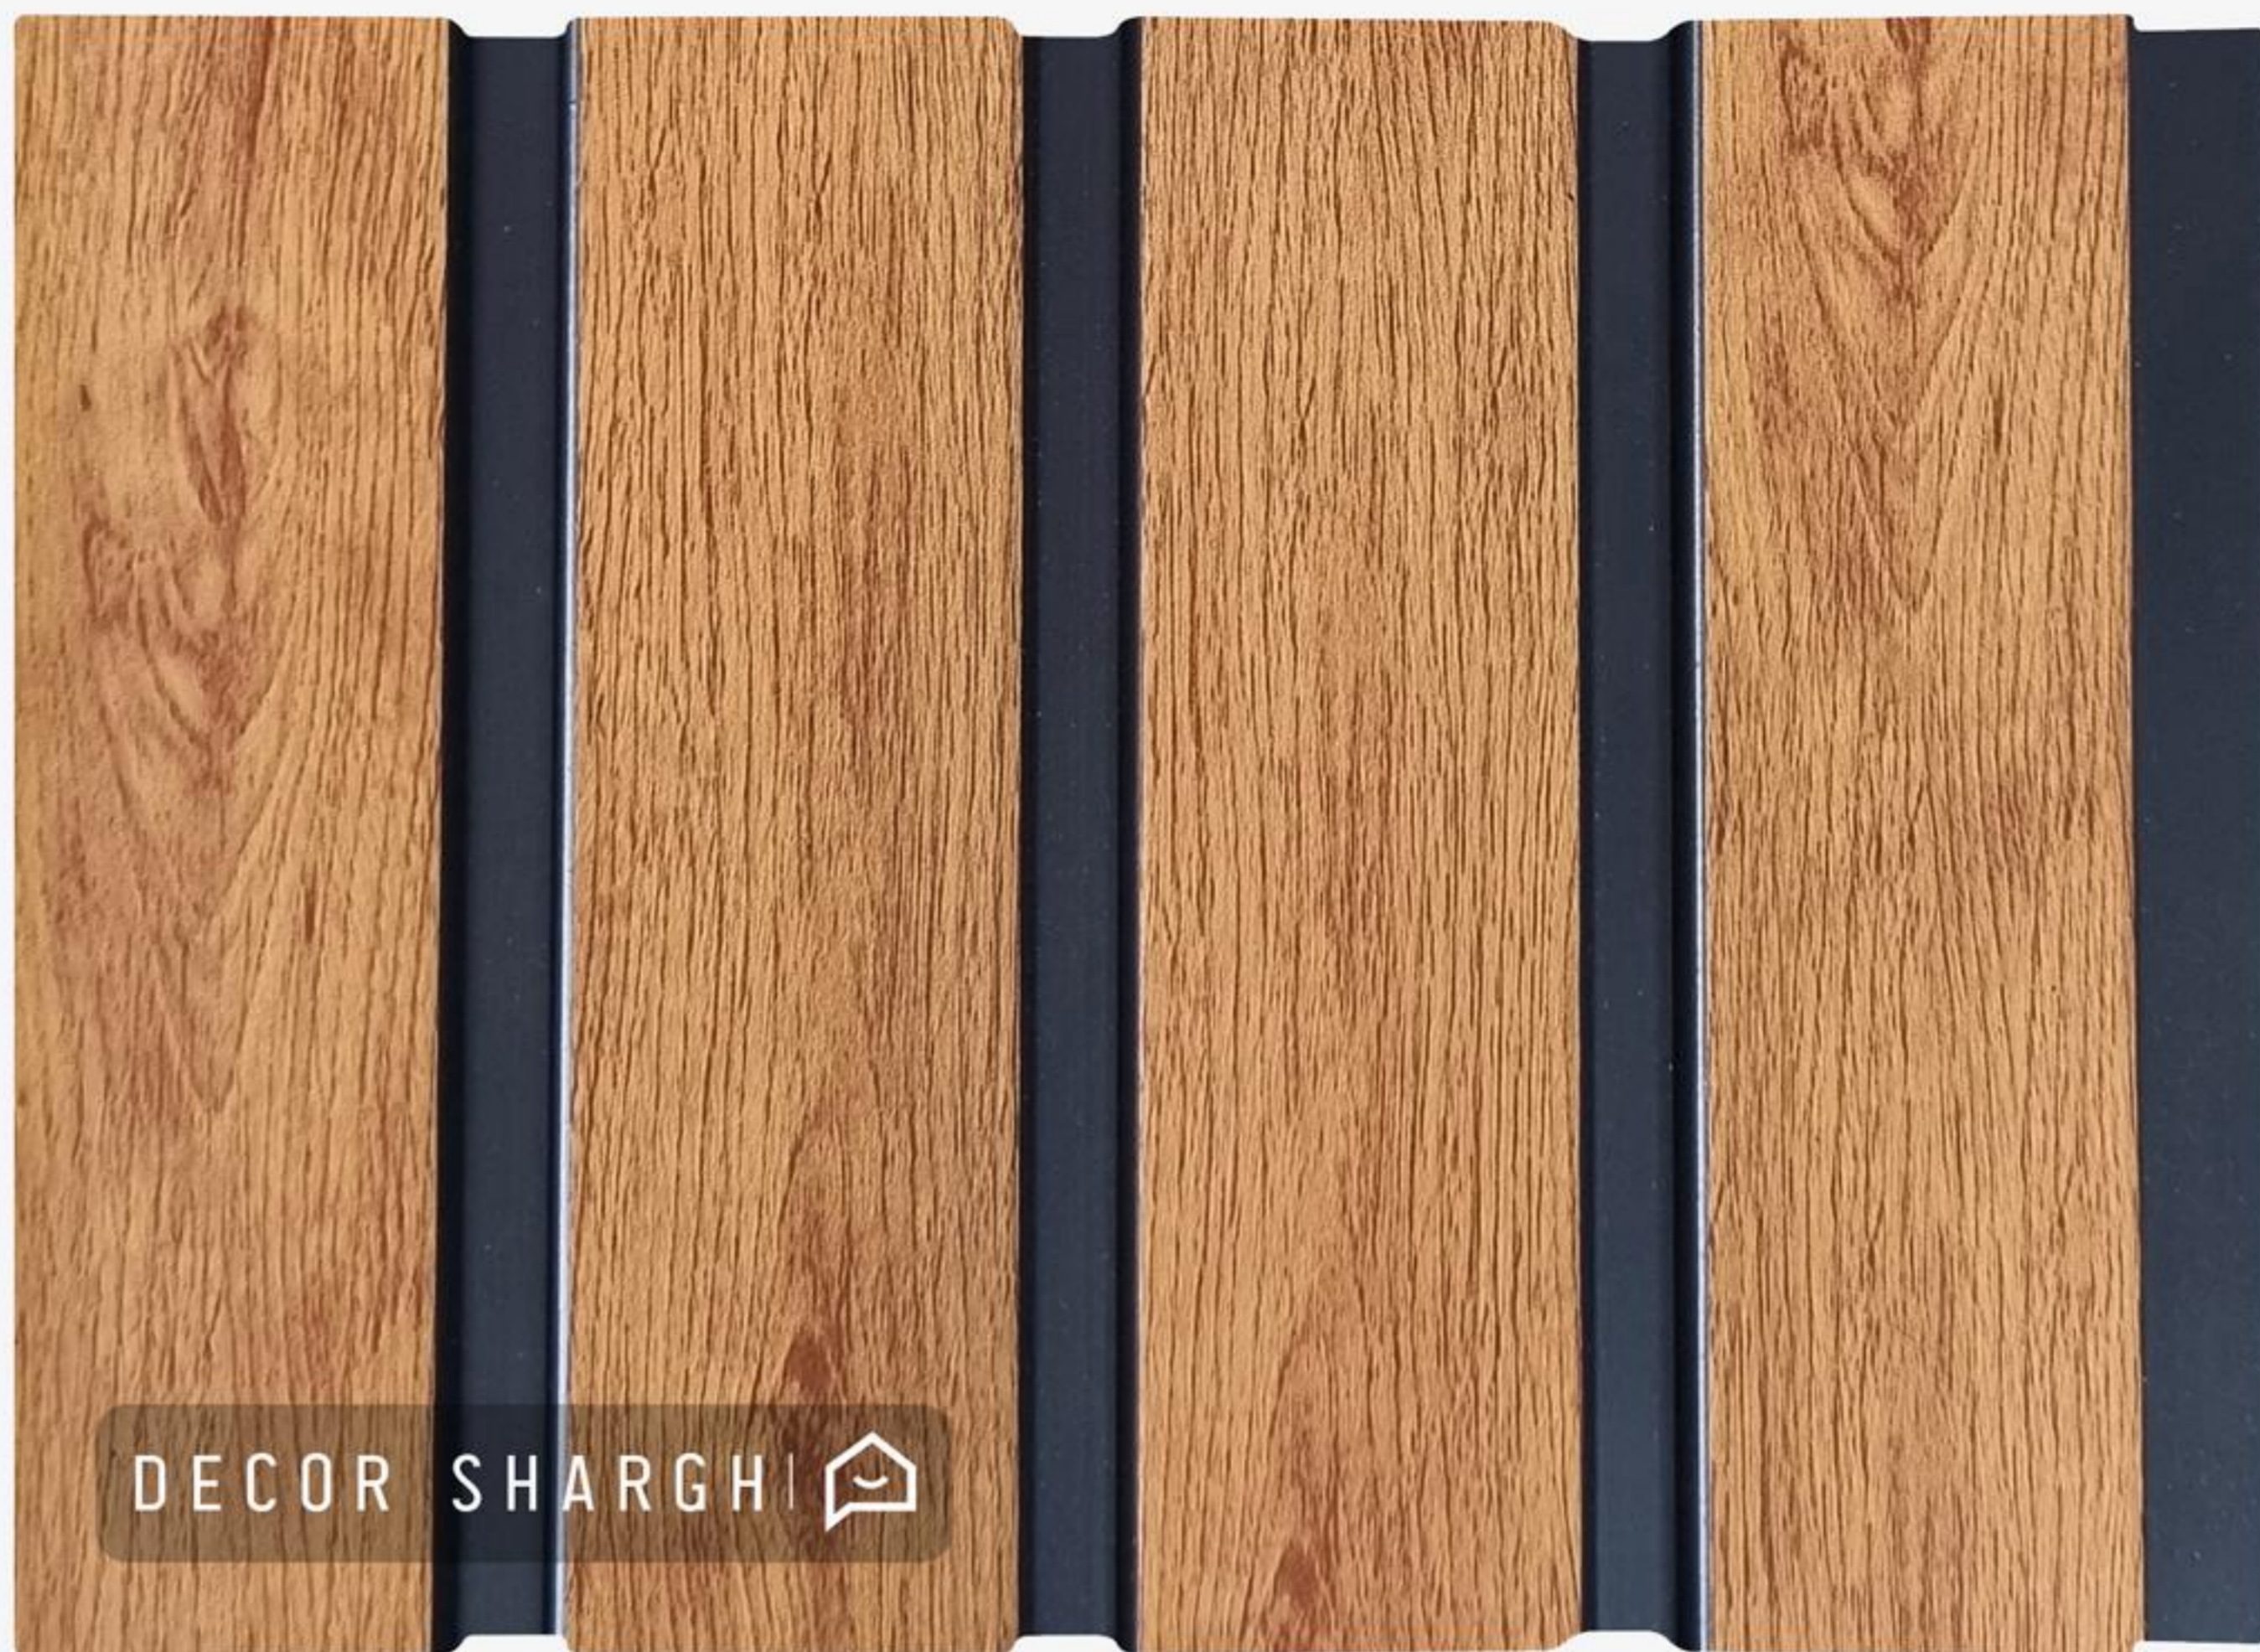

ابعاد هر شاخه: ۲۸۰x۲۰ سانتی متر

دکور گرق

CODE:

W2005: کد

ترمووال PVC آی دی اس دکوراش |