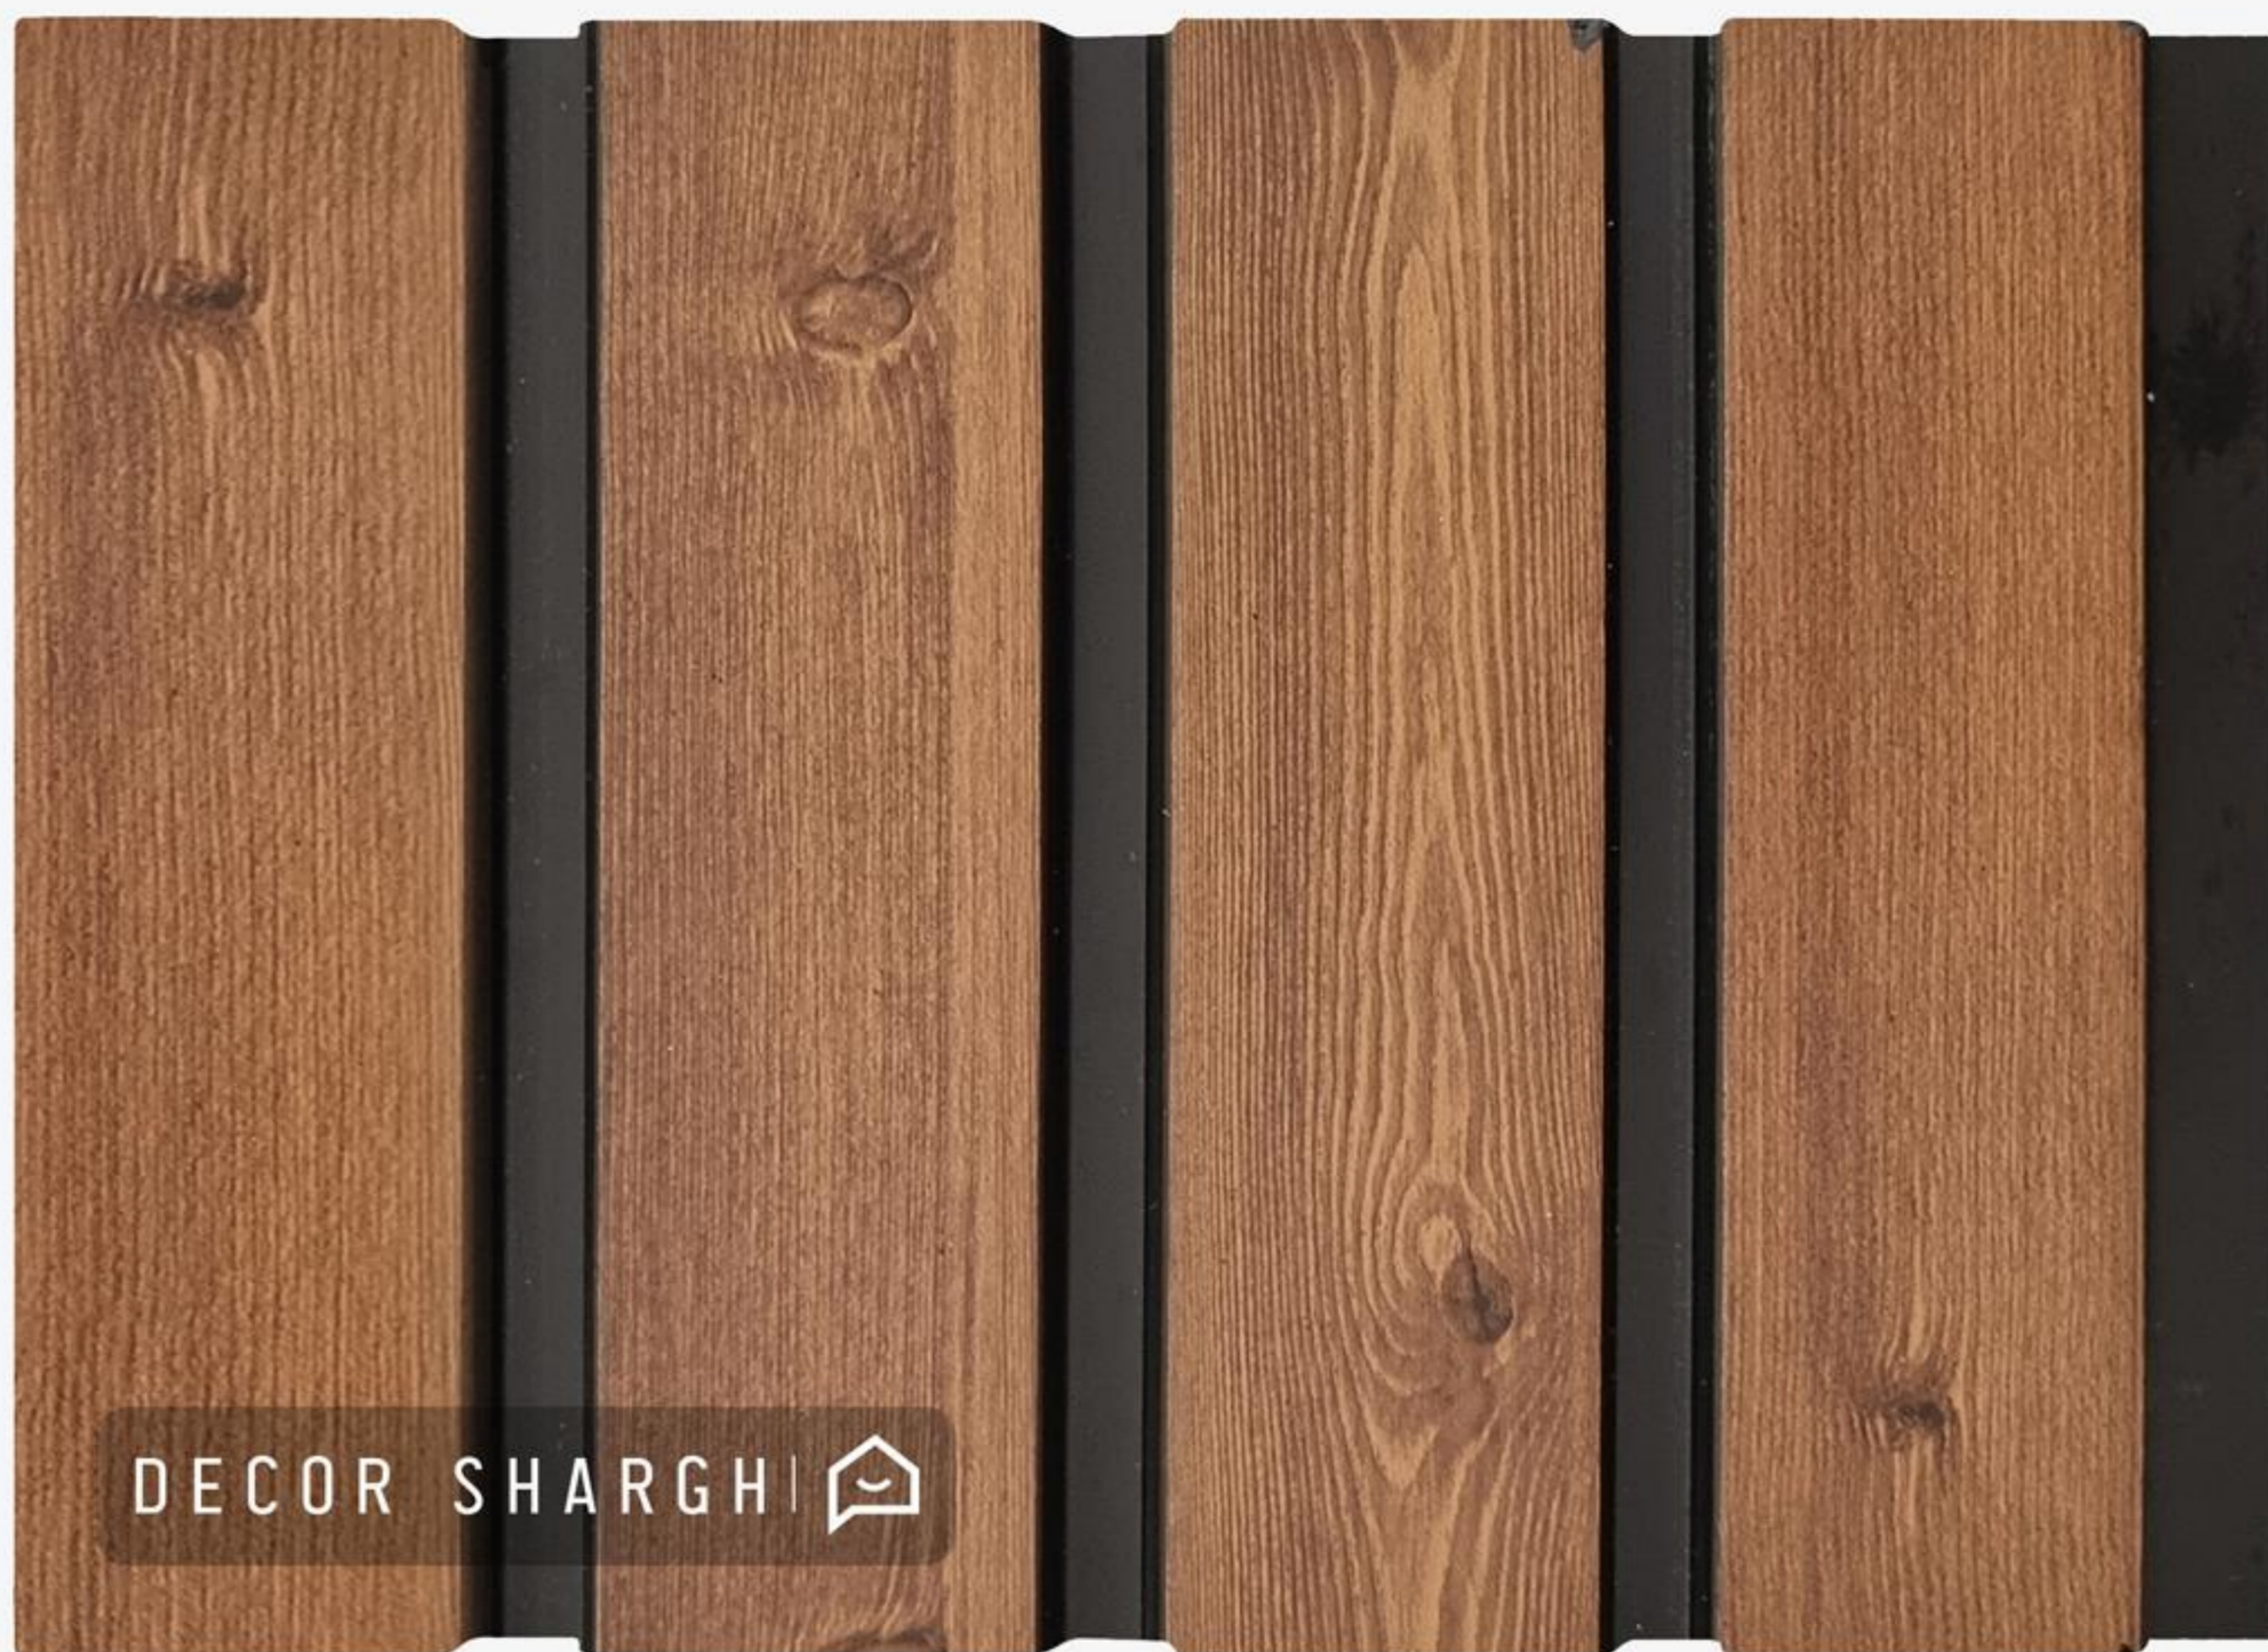

## ترمووال PVC آی دی اس دکو

ارائه شده در عرض ۱۷,۵ و ۲۰ سانت در طول ۲۸۰ سانتی متر

IDS DECO THERMOWALL

ابعاد هر شاخه: ۲۸۰x۲۰ سانتی متر

دکور گِرق

ترمو وال PVC آی دی اس دکو آنتیک چام | کد: W2001 CODE:

ابعاد هر شاخه: ۲۸۰x۲۰ سانتی متر