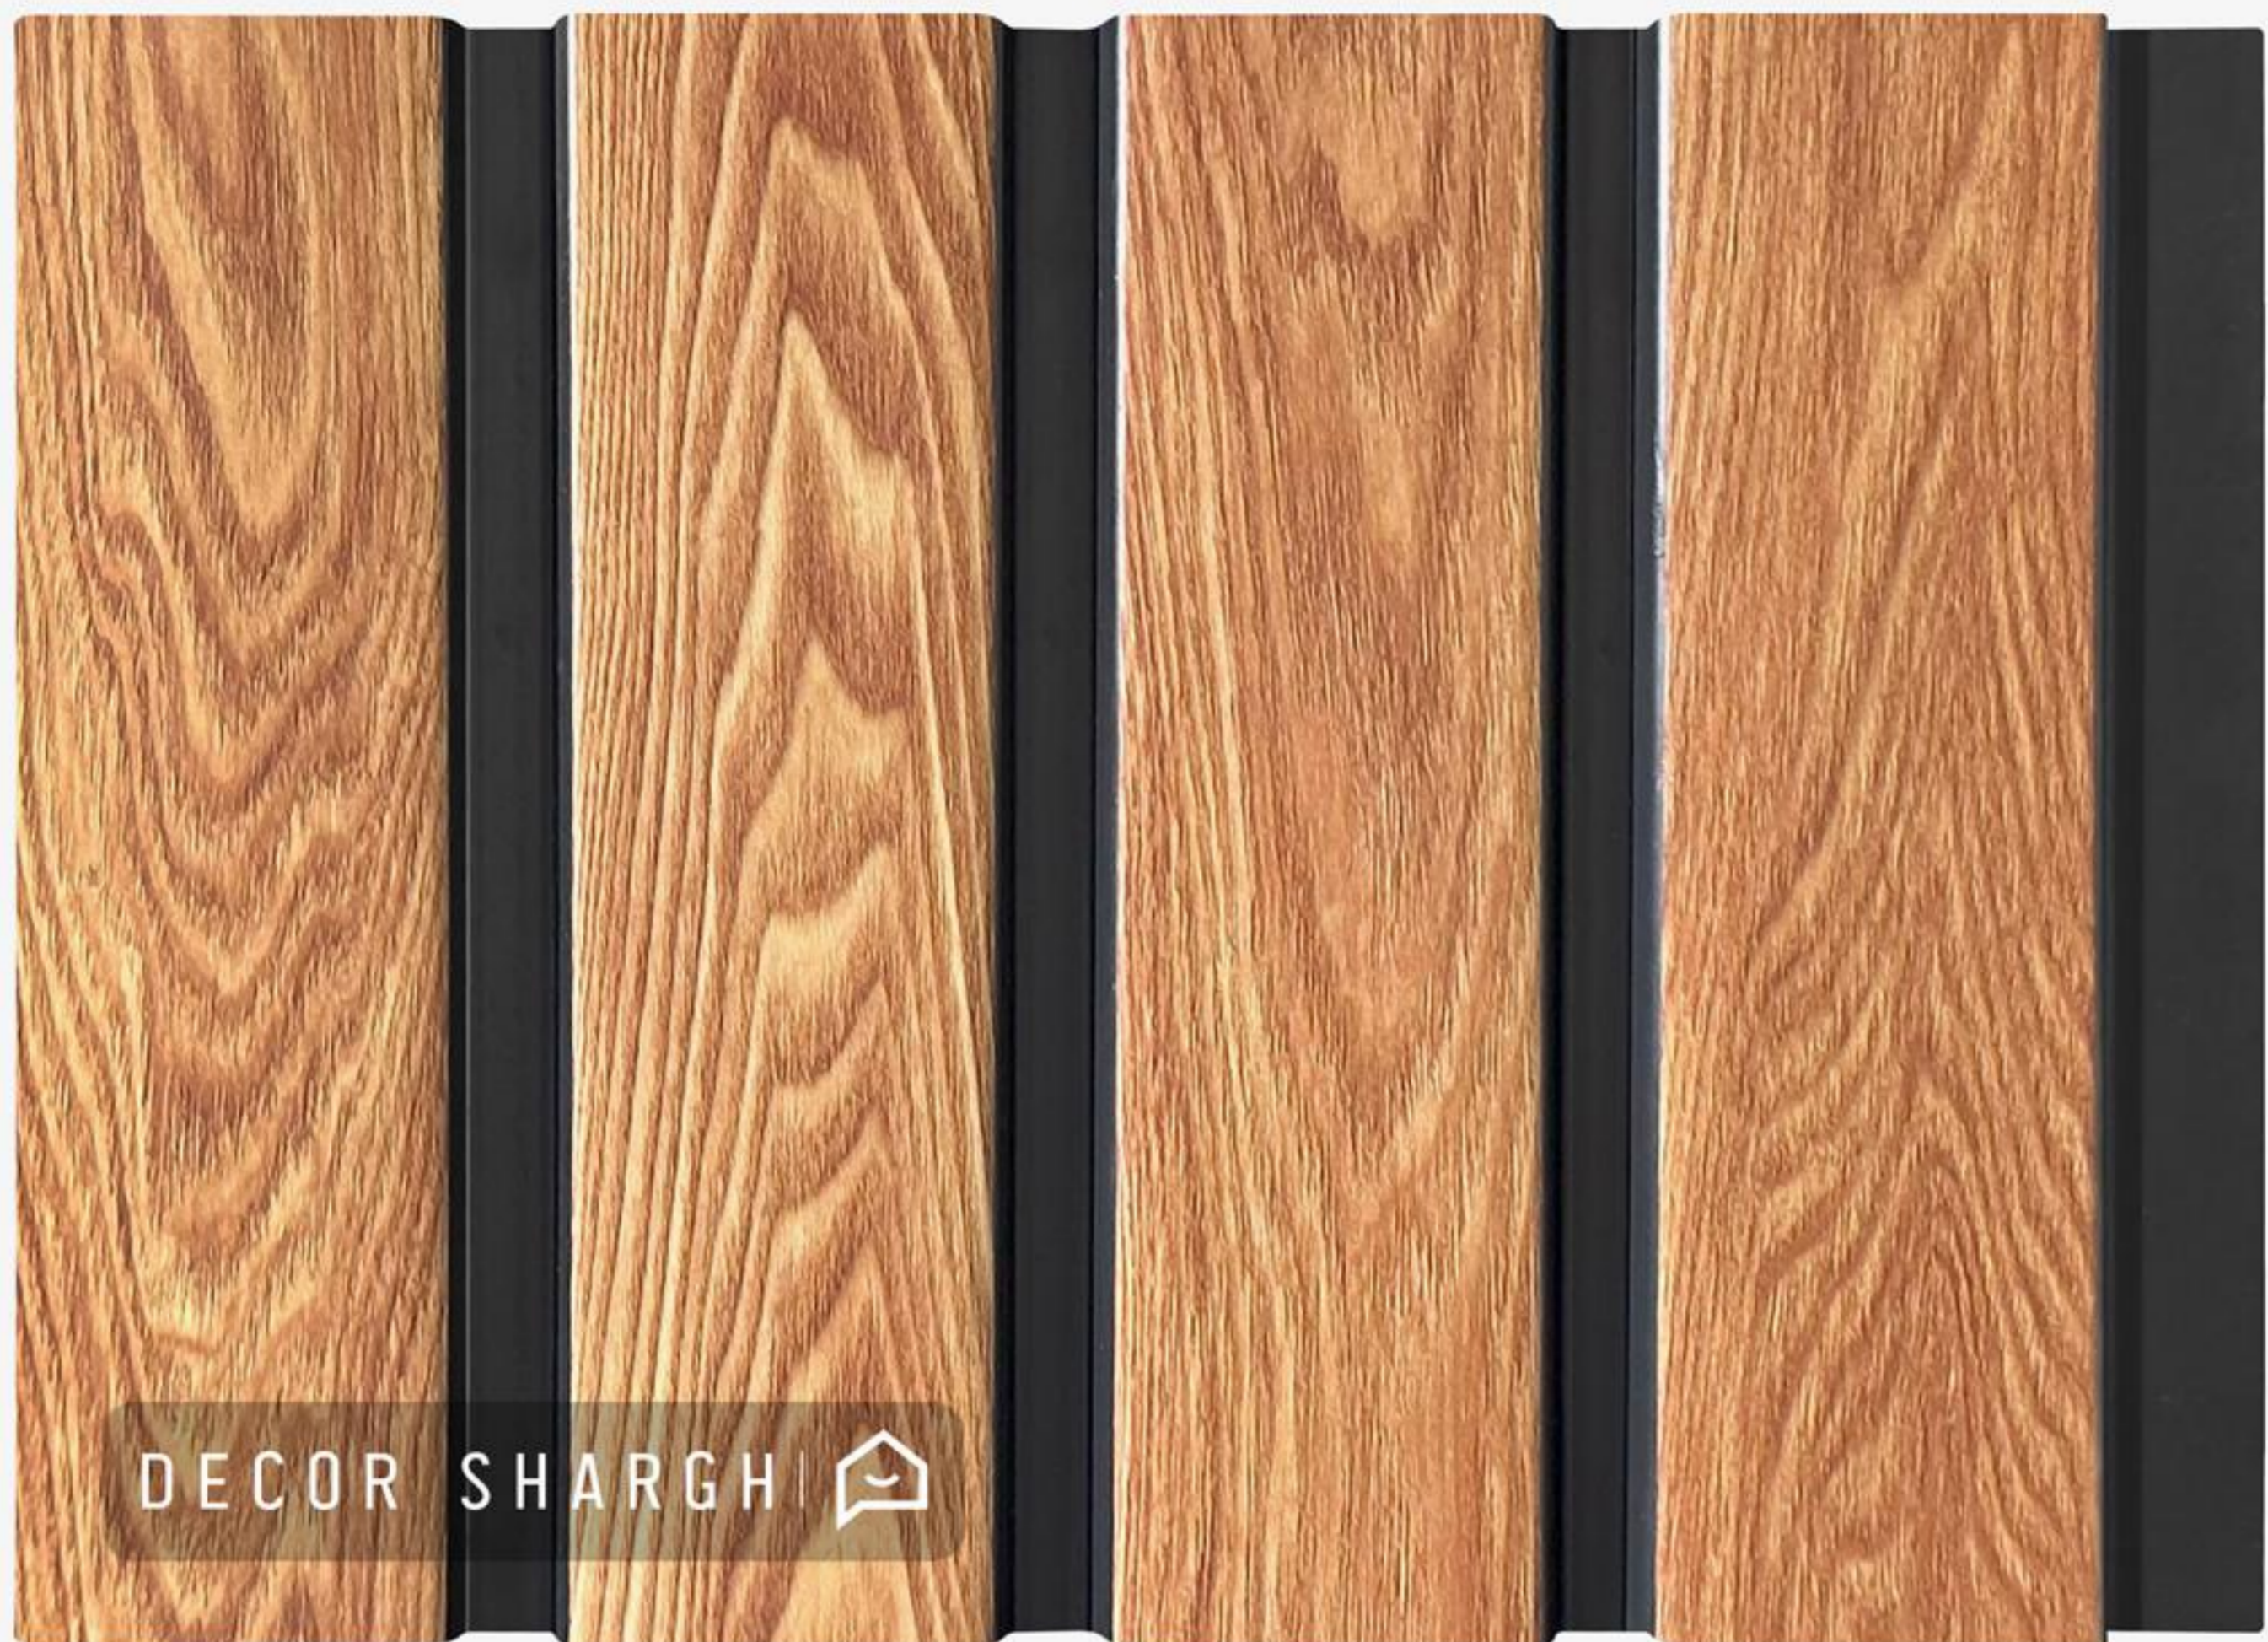

ابعاد هر شاخه: ۲۸۰x۲۰ سانتی متر

دکور گرق

ترمووال PVC آی دی اس دکو گردویی روشن | کد: W2007 CODE: