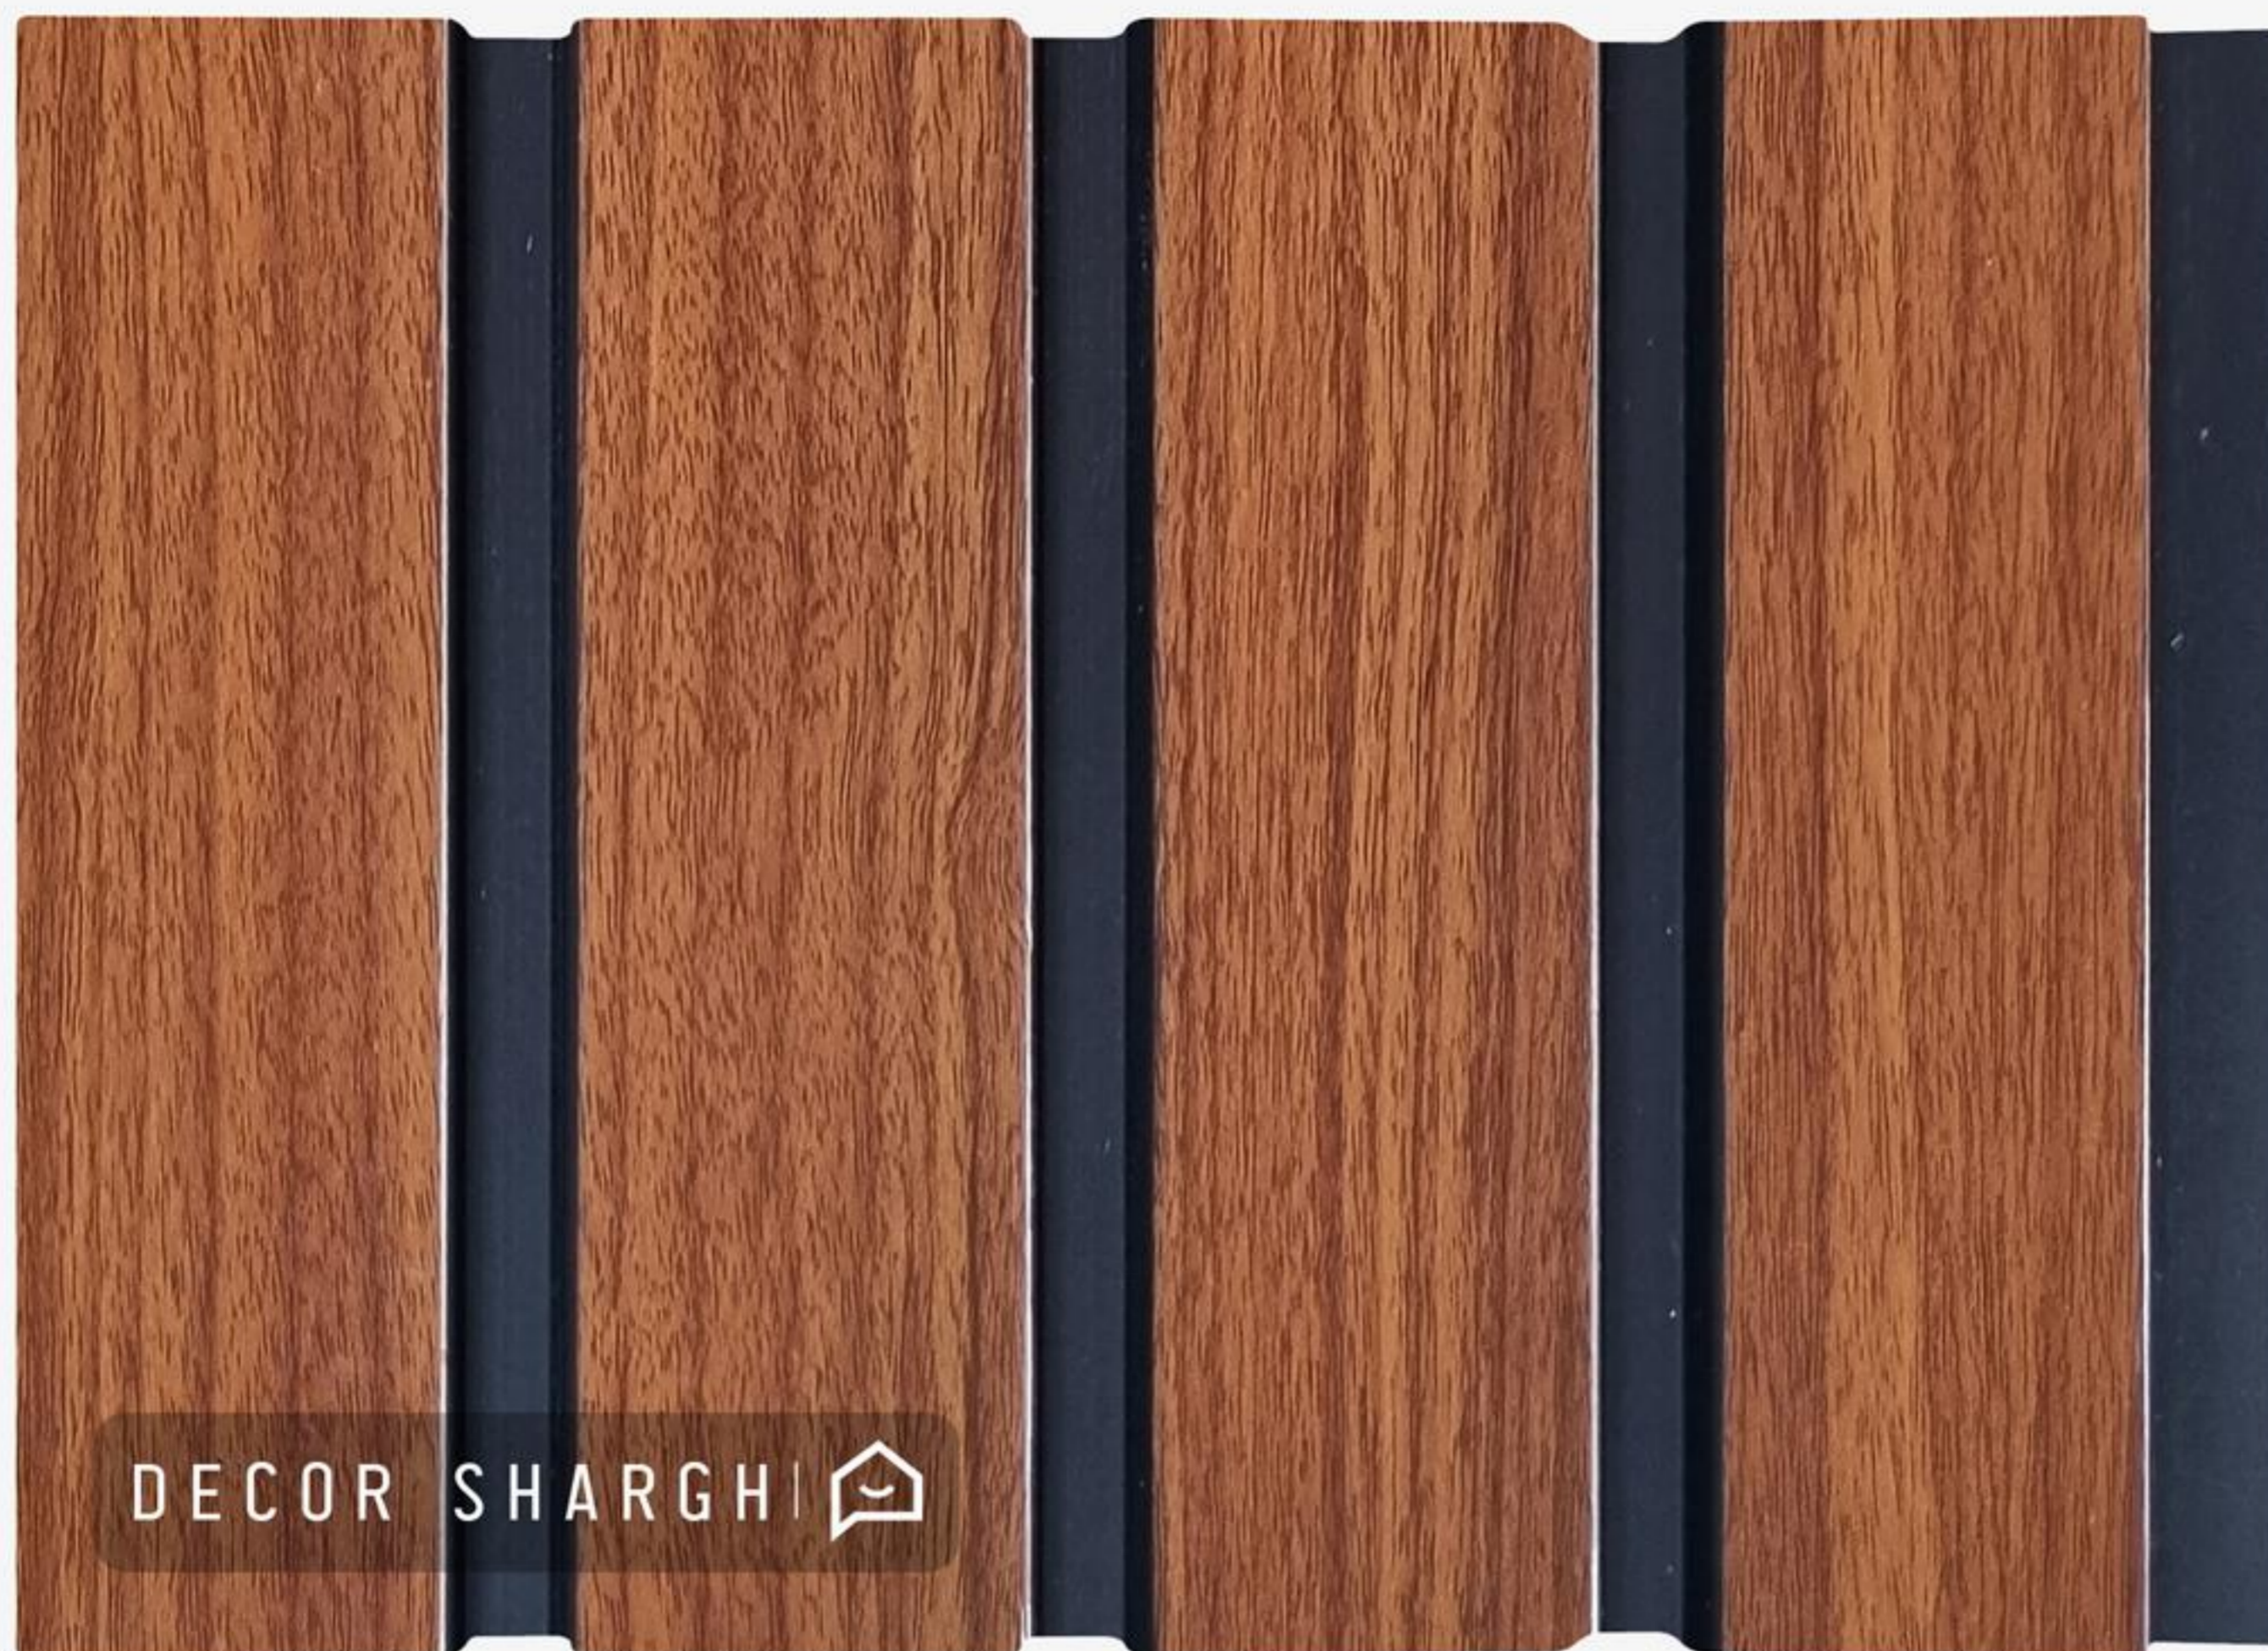

DECOR SHARGH |

ابعاد هر شاخه: ۲۸۰x۲۰ سانتی متر

دکور گزرق

ترمووال PVC آی دی اس دکوگردویی | کد: W2003 CODE: