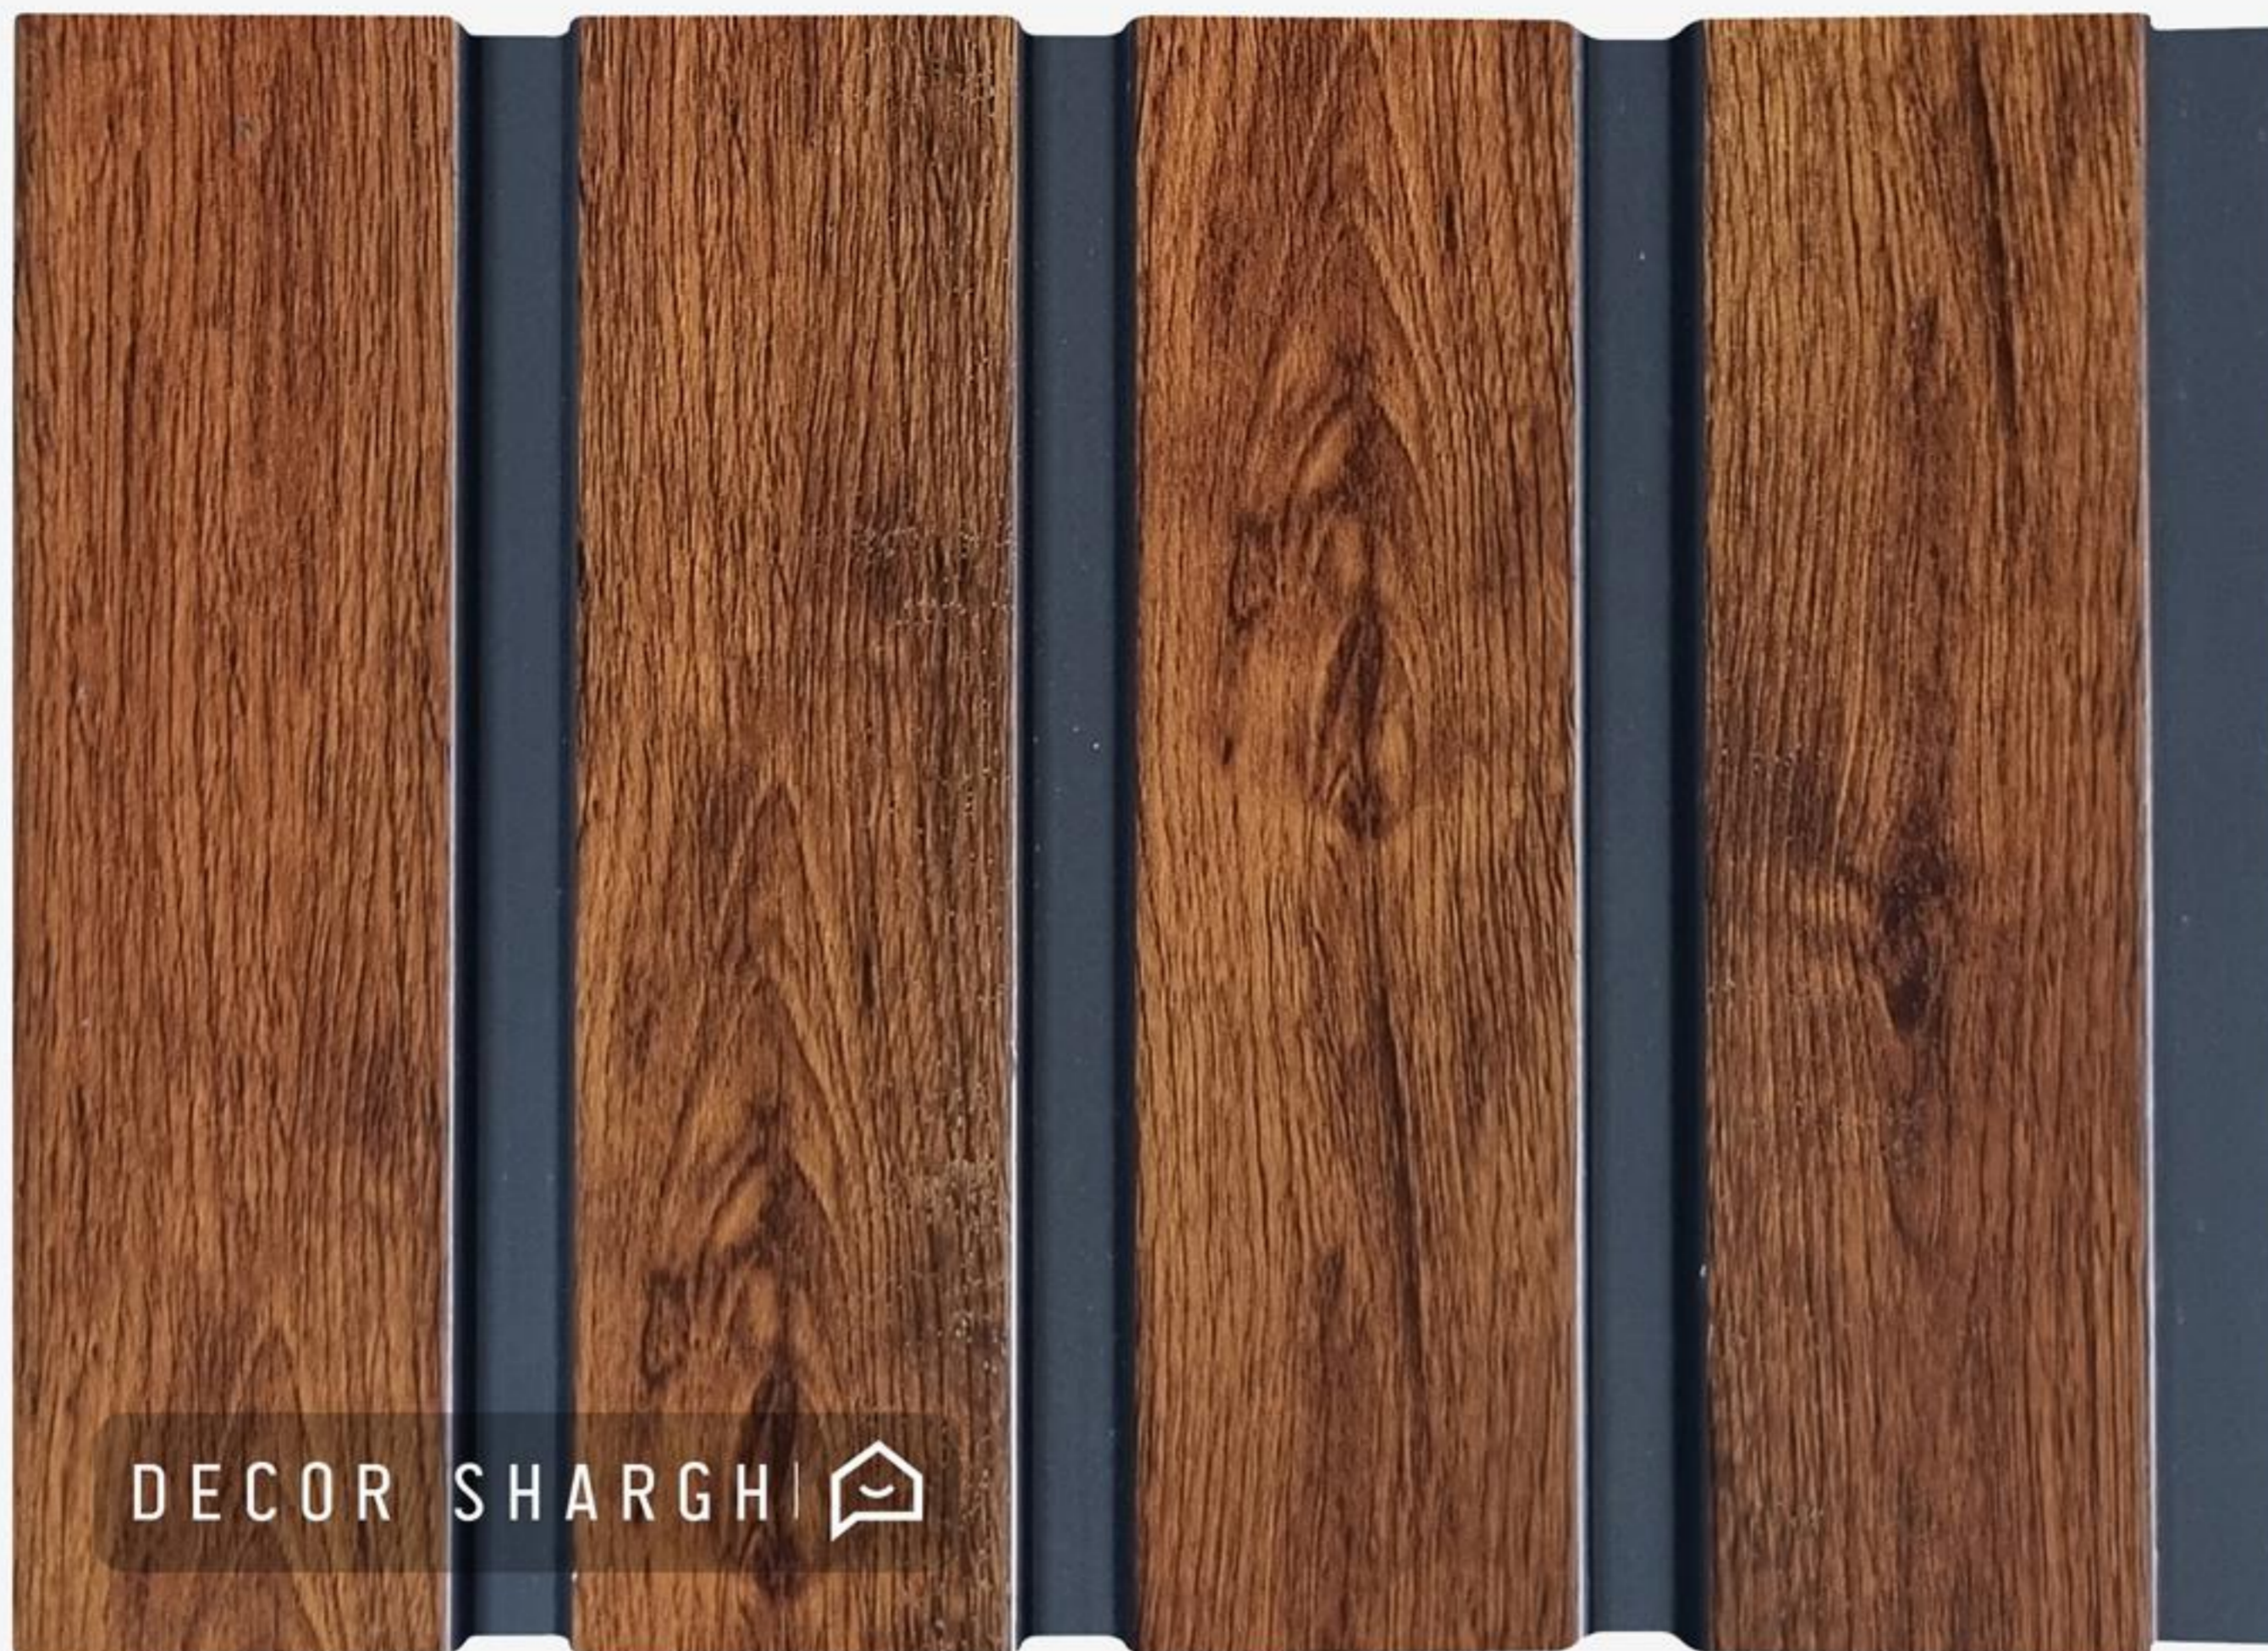

دکور گورق

ترمووال PVC آی دی اس دکوفندقی جنگلی | کد: W2002 CODE:

DECOR SHARGH | 

ابعاد هر شاخه: ۲۸۰x۲۰ سانتی متر

دکور گزرق

ترمووال PVC آی دی اس دکوگردویی | کد: W2003 CODE:

ابعاد هر شاخه: ۲۸۰x۲۰ سانتی متر

دکور گرق