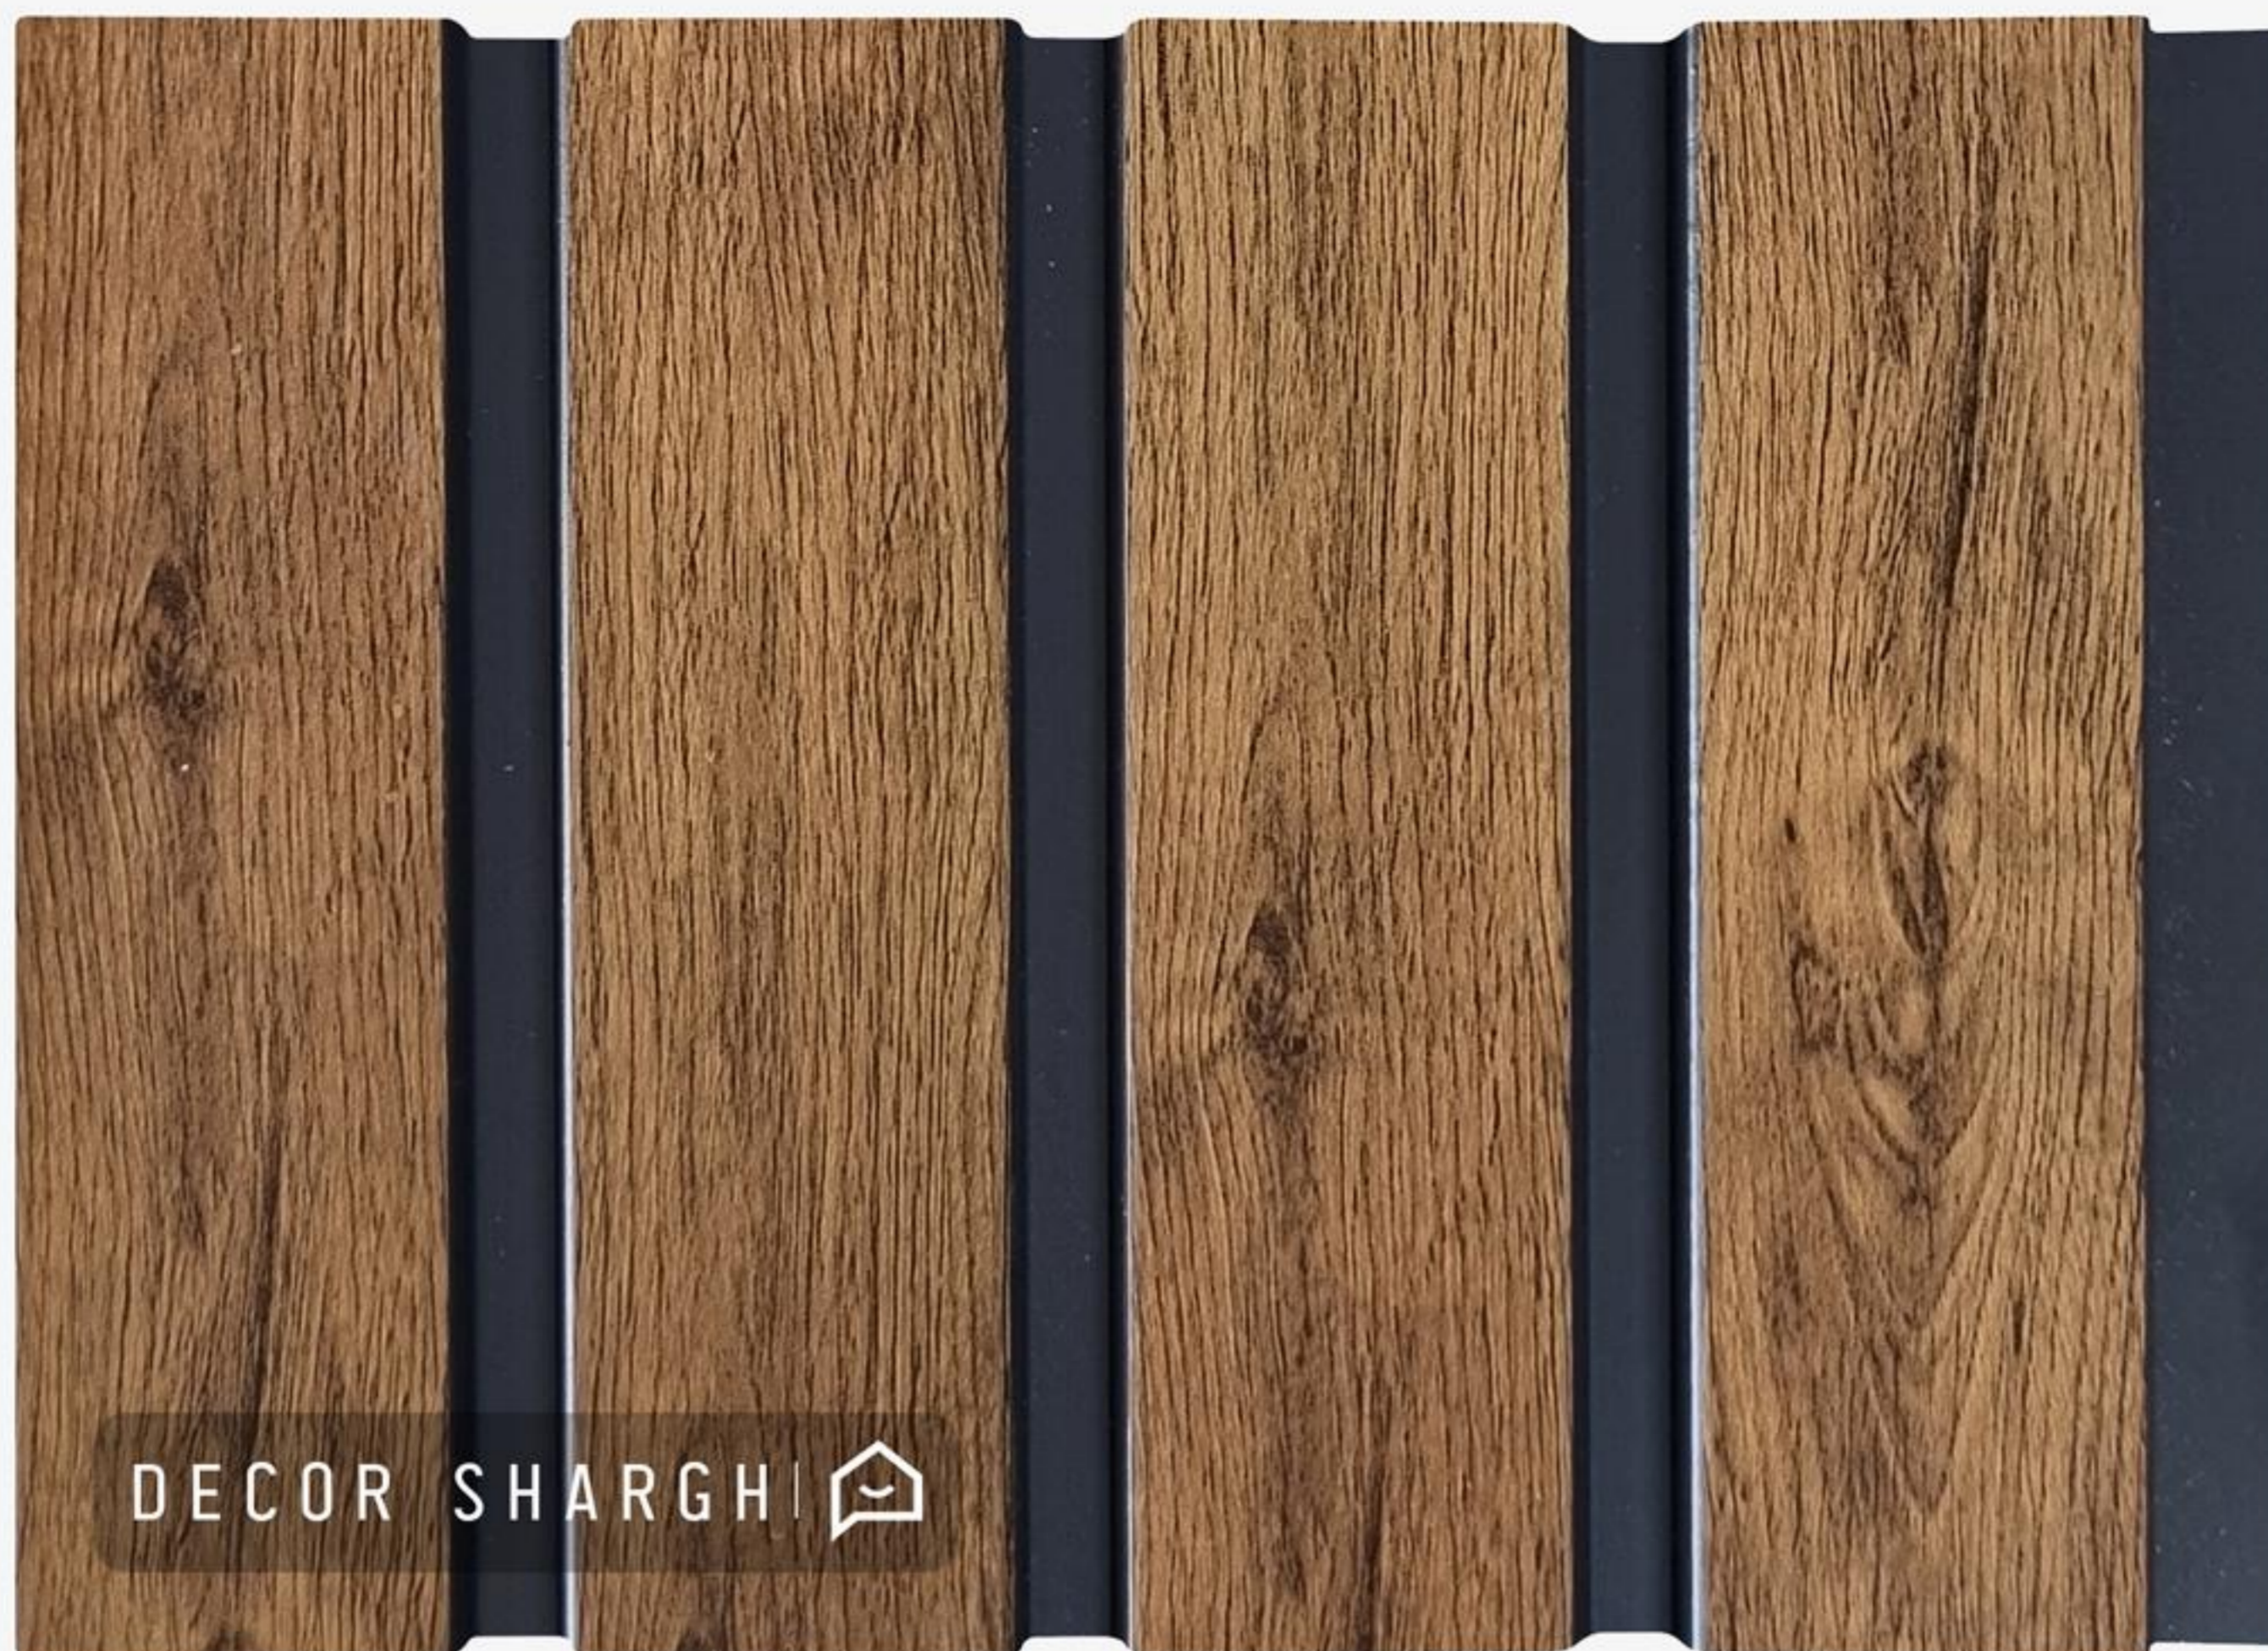

## ترمووال PVC آی دی اس دکو

ارائه شده در عرض ۱۷,۵ و ۲۰ سانت در طول ۲۸۰ سانتی متر

IDS DECO THERMOWALL

ابعاد هر شاخه: ۲۸۰x۲۰ سانتی متر

دکور گِرق

ترمو وال PVC آی دی اس دکو آنتیک چام | کد: W2001 CODE:

ابعاد هر شاخه: ۲۸۰x۲۰ سانتی متر