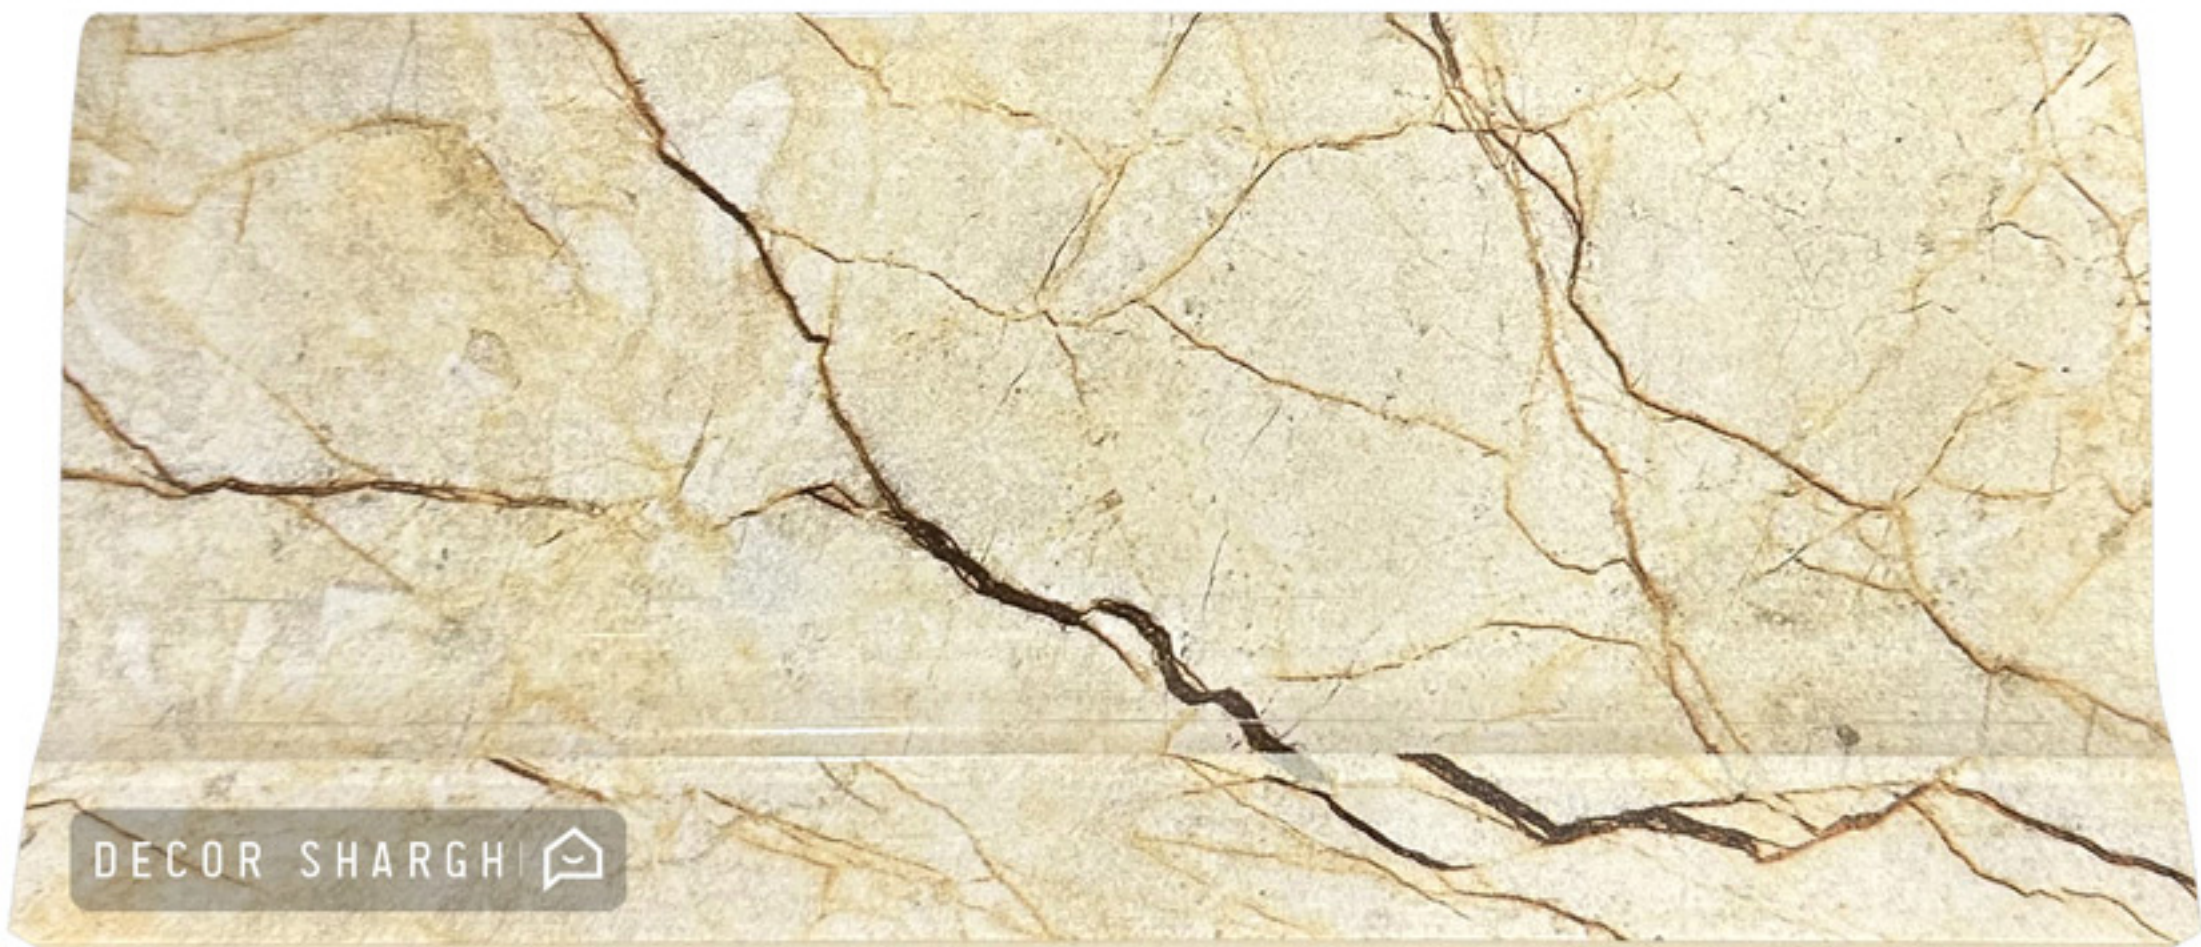

CODE:

قرنیز ۹ سانت گردویی | کد: S0903

DECOR SHARGH | 

دکور شارق

CODE:

قرنیز ۹ سانت گردویی تیره | کد: S0954

DECOR SHARGH 

دکور شارق