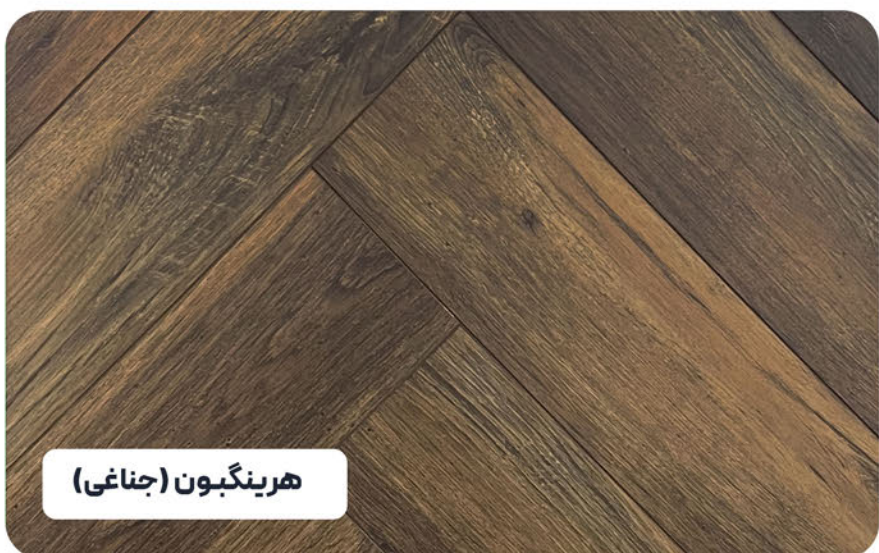

تفاوت مدل های پارکت گرین لایف در نمای ظاهری آنها می باشد.

سلکت لاین (معمولی)

پرمیوم لاین (شیاردار)

هرینگبون (جناغی)

مدل ساده سری سلکت لاین

• S E L E C T L I N E •

Decorshargh

Interior Design Shop