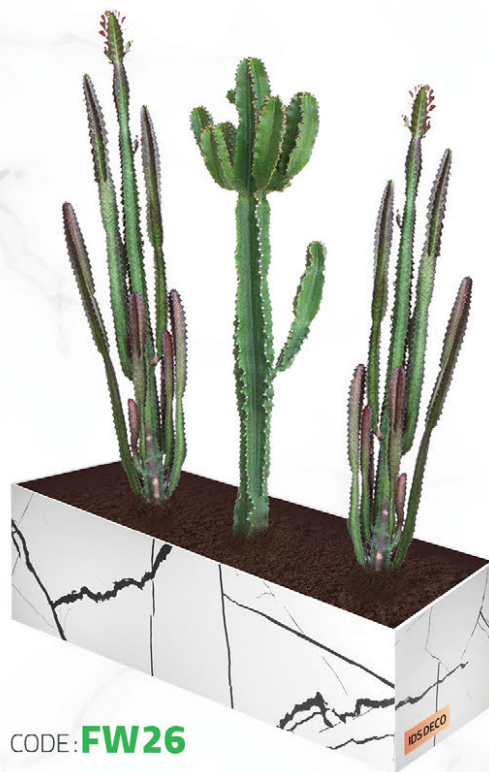

کاتالوگ فلاور باکس

Flower box catalog

گلدان مدرن IDS deco در ابعاد و طرح های مختلفی ارائه شده که به راحتی میتوان آن را در دکوراسیون محیط های مختلف استفاده کرد. این فلاور باکس مدرن برای استفاده در محیط های داخلی مانند منزل، فروشگاه ها، محیط های عمومی و دفتر کار طراحی و تولید شده است. استفاده از گلدان IDS deco در دیزاین محیط های مدرن و مینیمال، حس منحصر به فردی را در دکوراسیون محیط ایجاد می کند.

ویژگی های فلاور باکس آی دی اس دکو:

- ✓ کاملاً قابل شستشو
- ✓ طراحی مدرن و مینیمال
- ✓ وزن سبک
- ✓ مقاوم در برابر ضربه، خط و خش
- ✓ آنتی باکتریال

متریال ساخت:

- ✓ ساخته شده از پی وی سی طرح سنگ با ضخامت 4 میلی متر
- ✓ مقاومت بسیار بالا در عین ظرافت

CODE: **FB83**

CODE: **FW83**

80 cm

35 cm

CODE: **FS83**

CODE: **FB26**

CODE: **FW26**

CODE: **FS26**